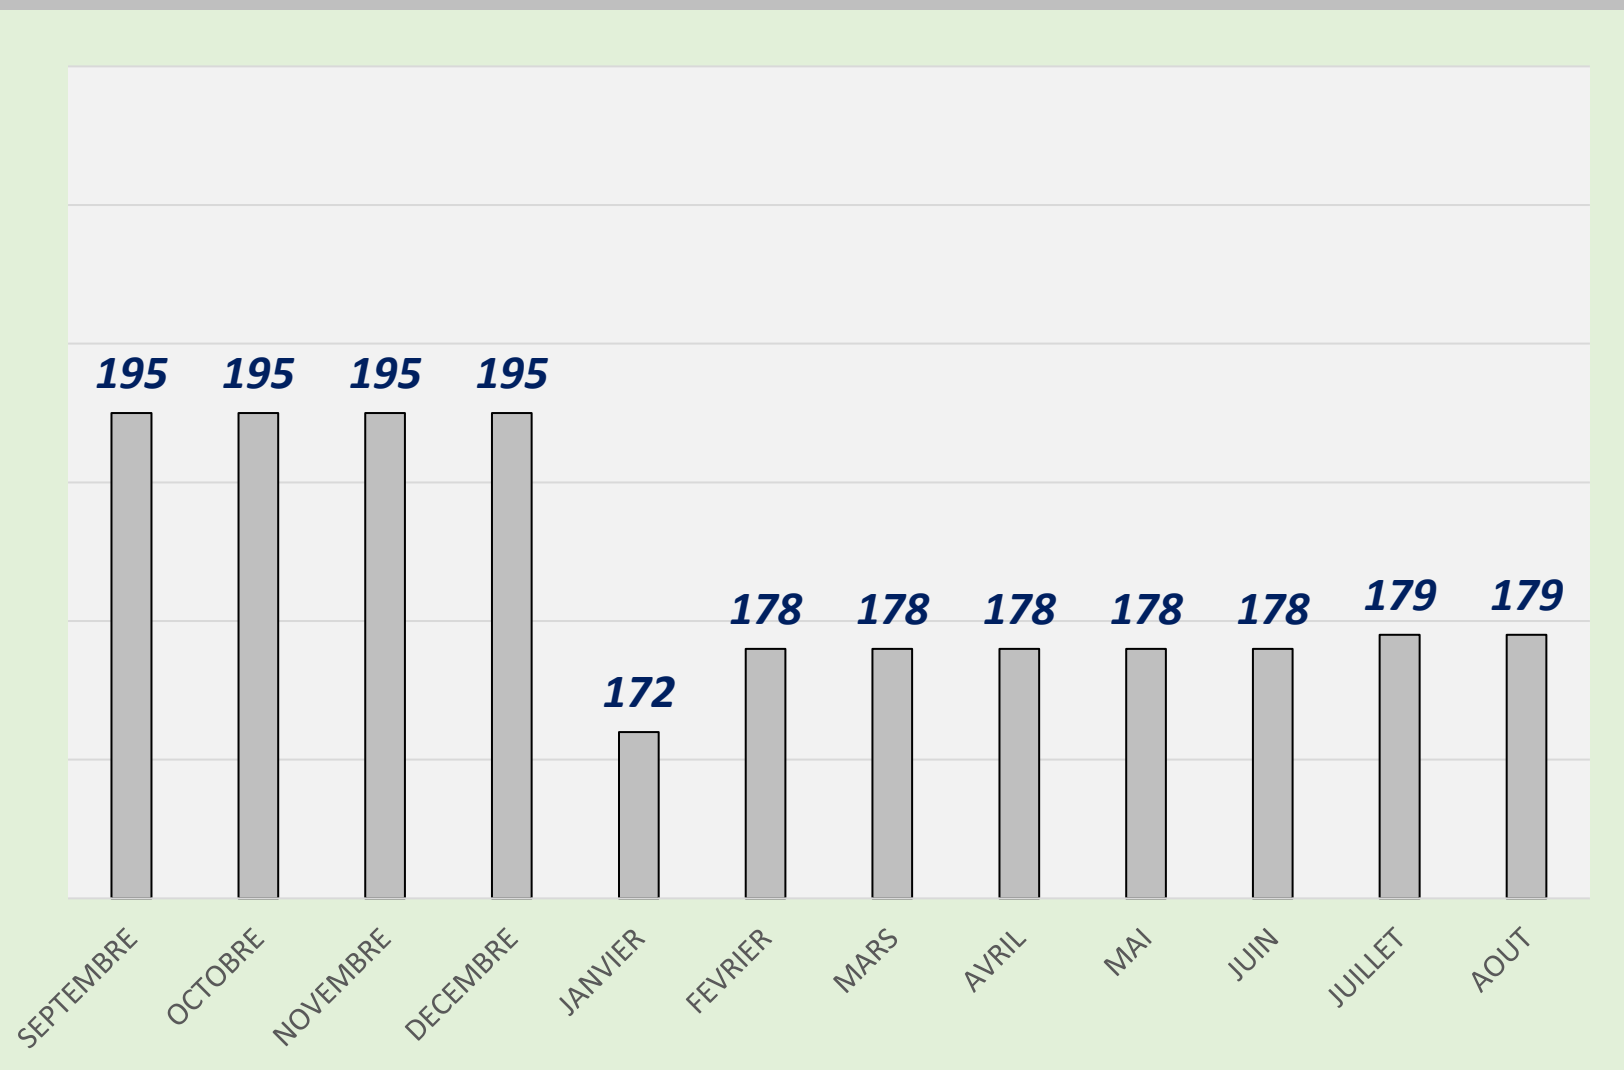

LISTING FFBSQ
QUARANTA STÉFANO

SÉNIOR + B

B. C. DES COSTIÈRES 2025 - 2026

	Quilles	Li.	Moyenne
SEPTEMBRE	6804	38	179,05
OCTOBRE	6804	38	179,05
NOVEMBRE	6804	38	179,05
DECEMBRE	4732	26	182,00
JANVIER	4732	26	182,00
FEVRIER	2176	12	181,33
MARS	2176	12	181,33
AVRIL			
MAI			
JUIN			
JUILLET			
AOUT			

SÉNIOR
+ A

B. C. DES COSTIÈRES
2024 - 2025

	<i>Quilles</i>	<i>Li.</i>	<i>Moyenne</i>
SEPTEMBRE	195	1	195,00
OCTOBRE	195	1	195,00
NOVEMBRE	195	1	195,00
DECEMBRE	195	1	195,00
JANVIER	2072	12	172,50
FEVRIER	4628	26	178,00
MARS	4628	26	178,00
AVRIL	4628	26	178,00
MAI	4628	26	178,00
JUIN	4628	26	178,00
JUILLET	6804	38	179,05
AOUT	6804	38	179,05

SÉNIOR + A

B. C. DES COSTIÈRES 2023 - 2024

	Quilles	Li.	Moyenne
SEPTEMBRE			
OCTOBRE			
NOVEMBRE			
DECEMBRE			
JANVIER			
FEVRIER	195	1	195,00
MARS	195	1	195,00
AVRIL	195	1	195,00
MAI	195	1	195,00
JUIN	195	1	195,00
JUILLET	195	1	195,00
AOUT	195	1	195,00