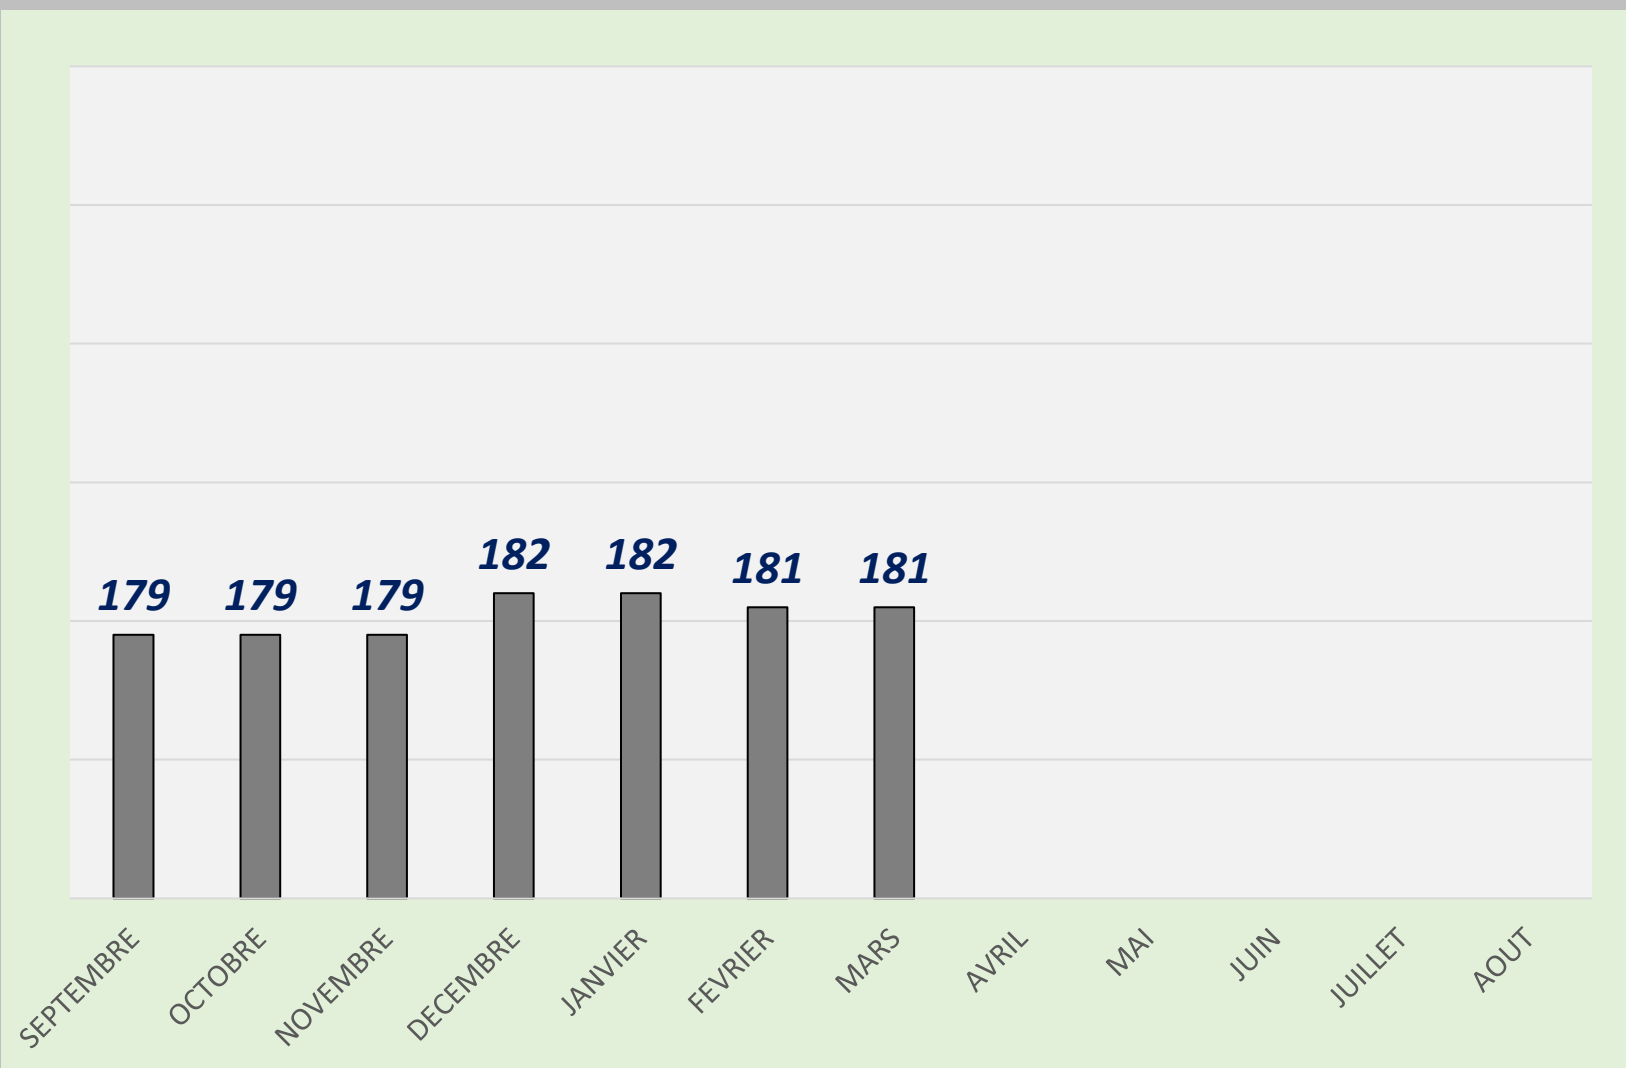

LISTING FFBSQ
QUARANTA STÉFANO

SÉNIOR + B

B. C. DES COSTIÈRES 2025 - 2026

	Quilles	Li.	Moyenne
SEPTEMBRE	6804	38	179,05
OCTOBRE	6804	38	179,05
NOVEMBRE	6804	38	179,05
DECEMBRE	4732	26	182,00
JANVIER	4732	26	182,00
FEVRIER	2176	12	181,33
MARS	2176	12	181,33
AVRIL			
MAI			
JUIN			
JUILLET			
AOUT			

SÉNIOR
+ A

B. C. DES COSTIÈRES
2024 - 2025

	<i>Quilles</i>	<i>Li.</i>	<i>Moyenne</i>
SEPTEMBRE	195	1	195,00
OCTOBRE	195	1	195,00
NOVEMBRE	195	1	195,00
DECEMBRE	195	1	195,00
JANVIER	2072	12	172,50
FEVRIER	4628	26	178,00
MARS	4628	26	178,00
AVRIL	4628	26	178,00
MAI	4628	26	178,00
JUIN	4628	26	178,00
JUILLET	6804	38	179,05
AOUT	6804	38	179,05

SÉNIOR + A

B. C. DES COSTIÈRES 2023 - 2024

	Quilles	Li.	Moyenne
SEPTEMBRE			
OCTOBRE			
NOVEMBRE			
DECEMBRE			
JANVIER			
FEVRIER	195	1	195,00
MARS	195	1	195,00
AVRIL	195	1	195,00
MAI	195	1	195,00
JUIN	195	1	195,00
JUILLET	195	1	195,00
AOUT	195	1	195,00