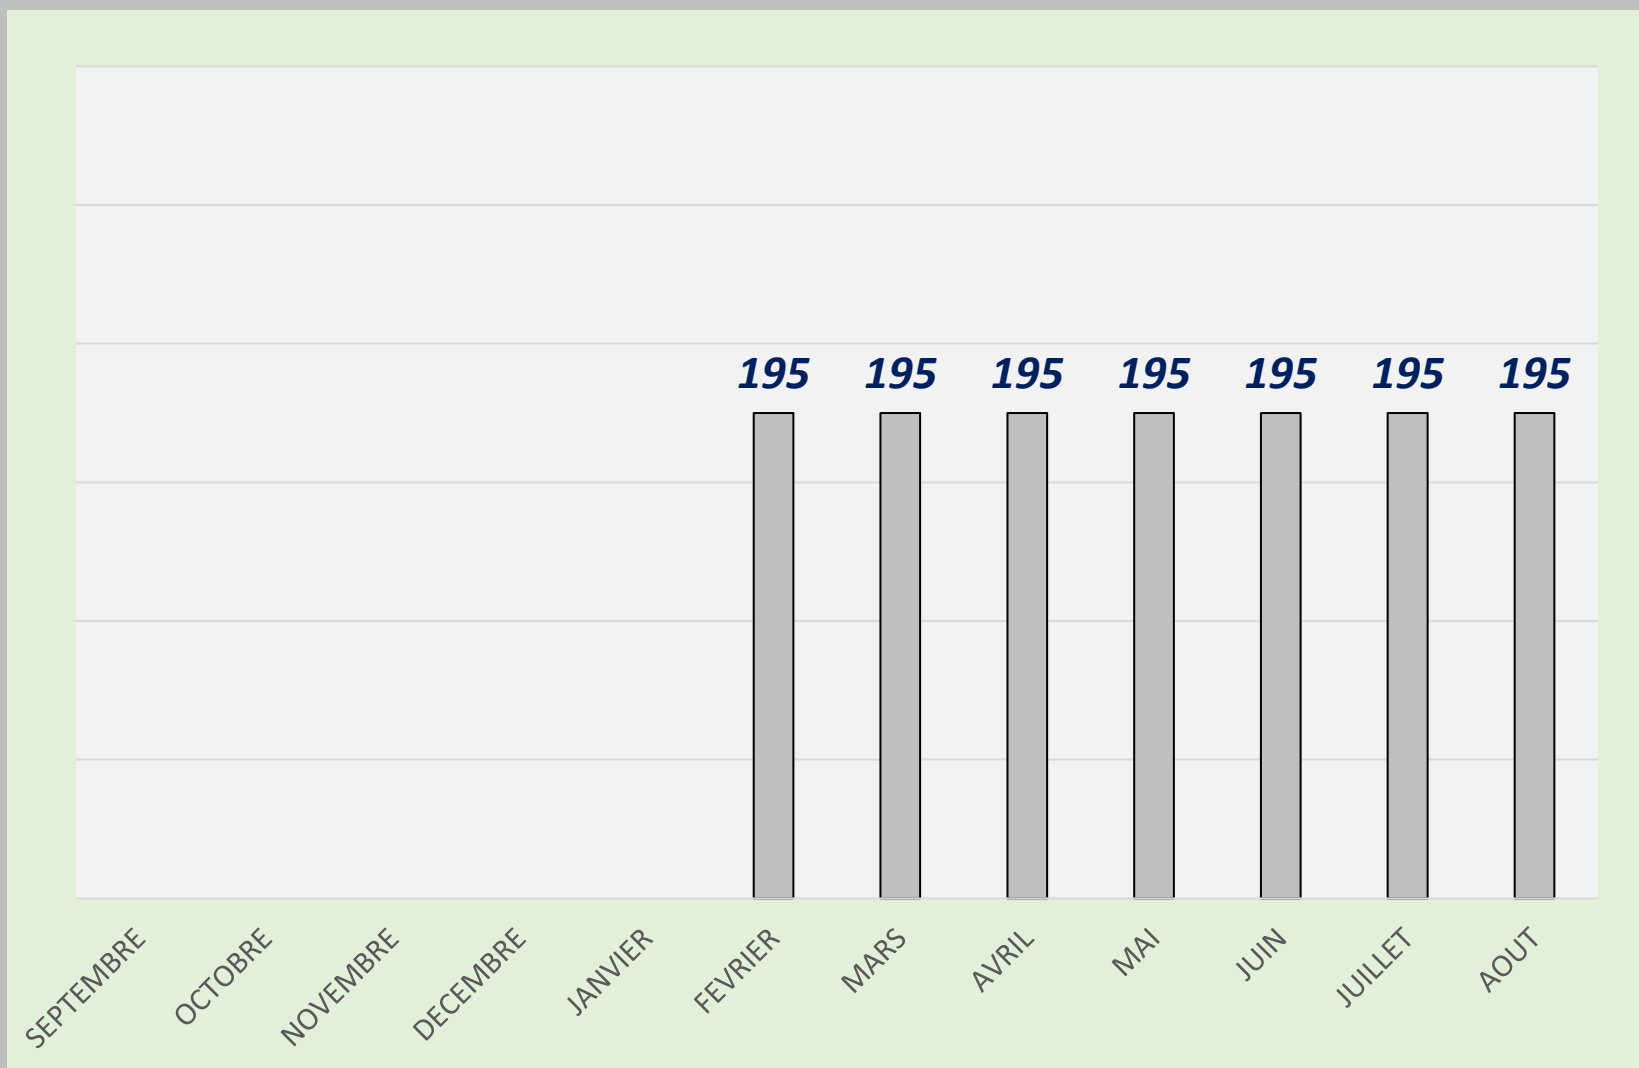

LISTING FFBSQ
QUARANTA STÉFANO

SÉNIOR + B

B. C. DES COSTIÈRES 2025 - 2026

	Quilles	Li.	Moyenne
SEPTEMBRE	6804	38	179,05
OCTOBRE	6804	38	179,05
NOVEMBRE	6804	38	179,05
DECEMBRE	4732	26	182,00
JANVIER	4732	26	182,00
FEVRIER	2176	12	181,33
MARS	2176	12	181,33
AVRIL			
MAI			
JUIN			
JUILLET			
AOUT			

SÉNIOR
+ A

B. C. DES COSTIÈRES
2024 - 2025

	<i>Quilles</i>	<i>Li.</i>	<i>Moyenne</i>
SEPTEMBRE	195	1	195,00
OCTOBRE	195	1	195,00
NOVEMBRE	195	1	195,00
DECEMBRE	195	1	195,00
JANVIER	2072	12	172,50
FEVRIER	4628	26	178,00
MARS	4628	26	178,00
AVRIL	4628	26	178,00
MAI	4628	26	178,00
JUIN	4628	26	178,00
JUILLET	6804	38	179,05
AOUT	6804	38	179,05

SÉNIOR + A

B. C. DES COSTIÈRES 2023 - 2024

	Quilles	Li.	Moyenne
SEPTEMBRE			
OCTOBRE			
NOVEMBRE			
DECEMBRE			
JANVIER			
FEVRIER	195	1	195,00
MARS	195	1	195,00
AVRIL	195	1	195,00
MAI	195	1	195,00
JUIN	195	1	195,00
JUILLET	195	1	195,00
AOUT	195	1	195,00