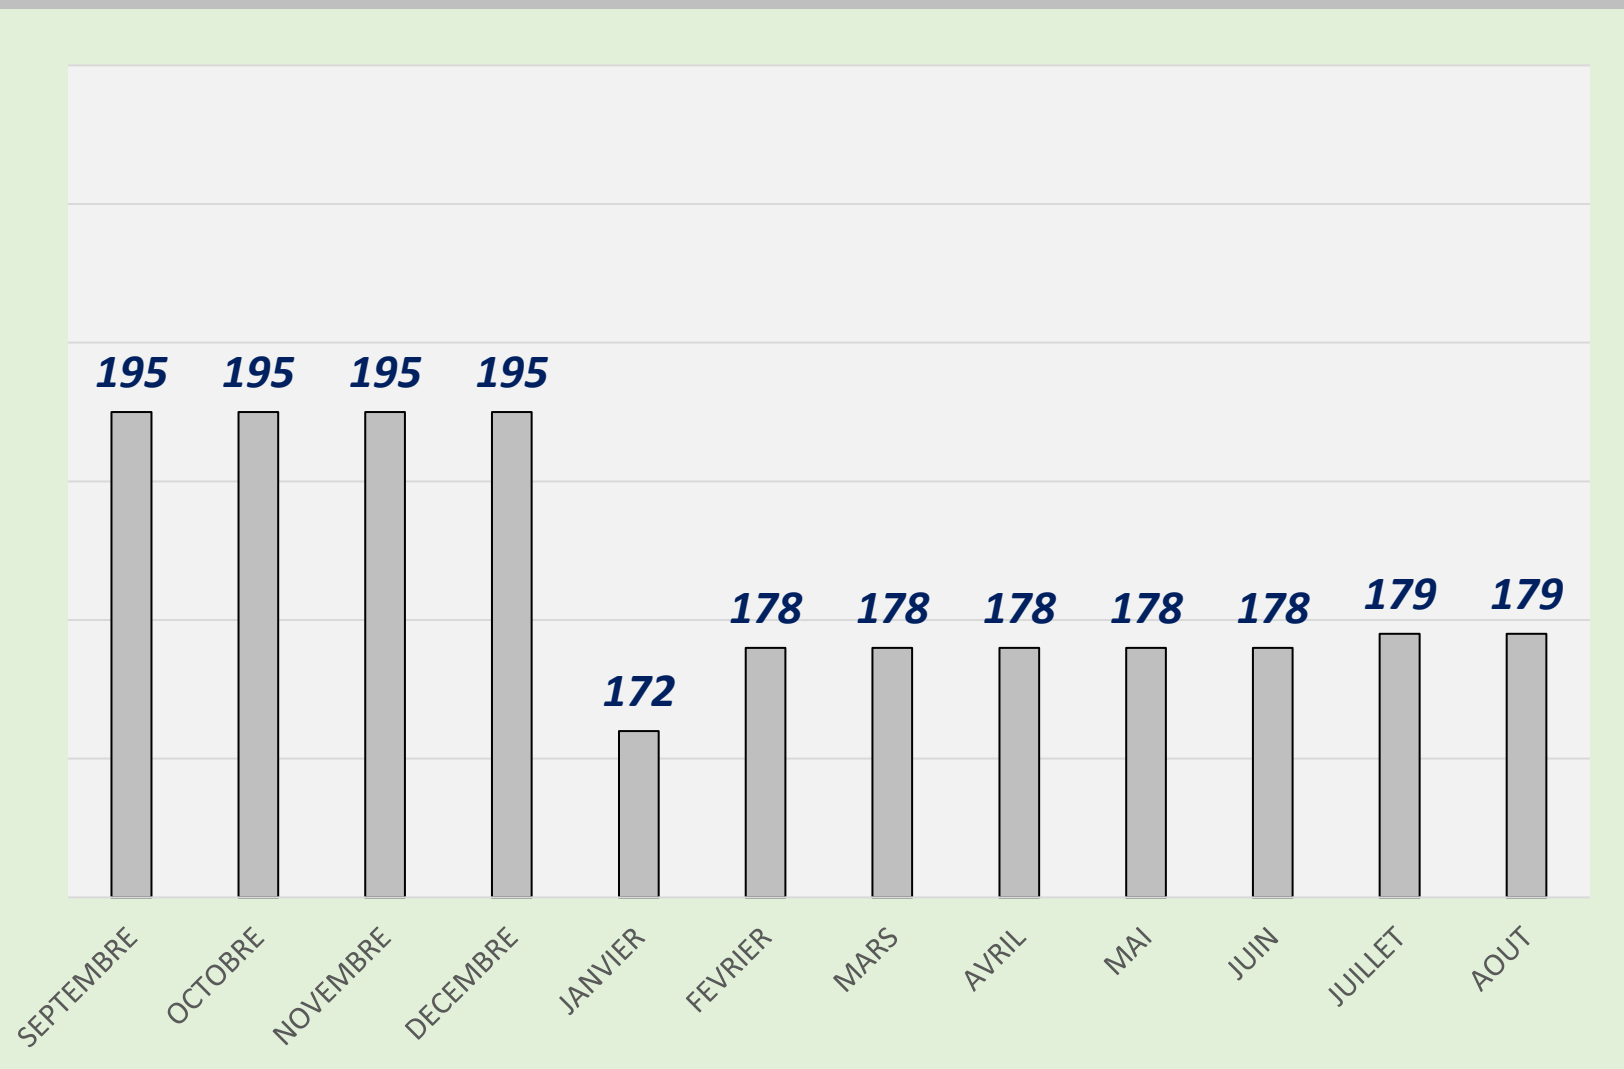

LISTING FFBSQ
QUARANTA STÉFANO

SÉNIOR + B

B. C. DES COSTIÈRES 2025 - 2026

	Quilles	Li.	Moyenne
SEPTEMBRE	6804	38	179,05
OCTOBRE	6804	38	179,05
NOVEMBRE	6804	38	179,05
DECEMBRE	4732	26	182,00
JANVIER	4732	26	182,00
FEVRIER	2176	12	181,33
MARS	2176	12	181,33
AVRIL	2176	12	181,33
MAI			
JUIN			
JUILLET			
AOUT			

SÉNIOR + A

B. C. DES COSTIÈRES 2024 - 2025

	Quilles	Li.	Moyenne
SEPTEMBRE	195	1	195,00
OCTOBRE	195	1	195,00
NOVEMBRE	195	1	195,00
DECEMBRE	195	1	195,00
JANVIER	2072	12	172,50
FEVRIER	4628	26	178,00
MARS	4628	26	178,00
AVRIL	4628	26	178,00
MAI	4628	26	178,00
JUIN	4628	26	178,00
JUILLET	6804	38	179,05
AOUT	6804	38	179,05

SÉNIOR + A

B. C. DES COSTIÈRES 2023 - 2024

	Quilles	Li.	Moyenne
SEPTEMBRE			
OCTOBRE			
NOVEMBRE			
DECEMBRE			
JANVIER			
FEVRIER	195	1	195,00
MARS	195	1	195,00
AVRIL	195	1	195,00
MAI	195	1	195,00
JUIN	195	1	195,00
JUILLET	195	1	195,00
AOUT	195	1	195,00