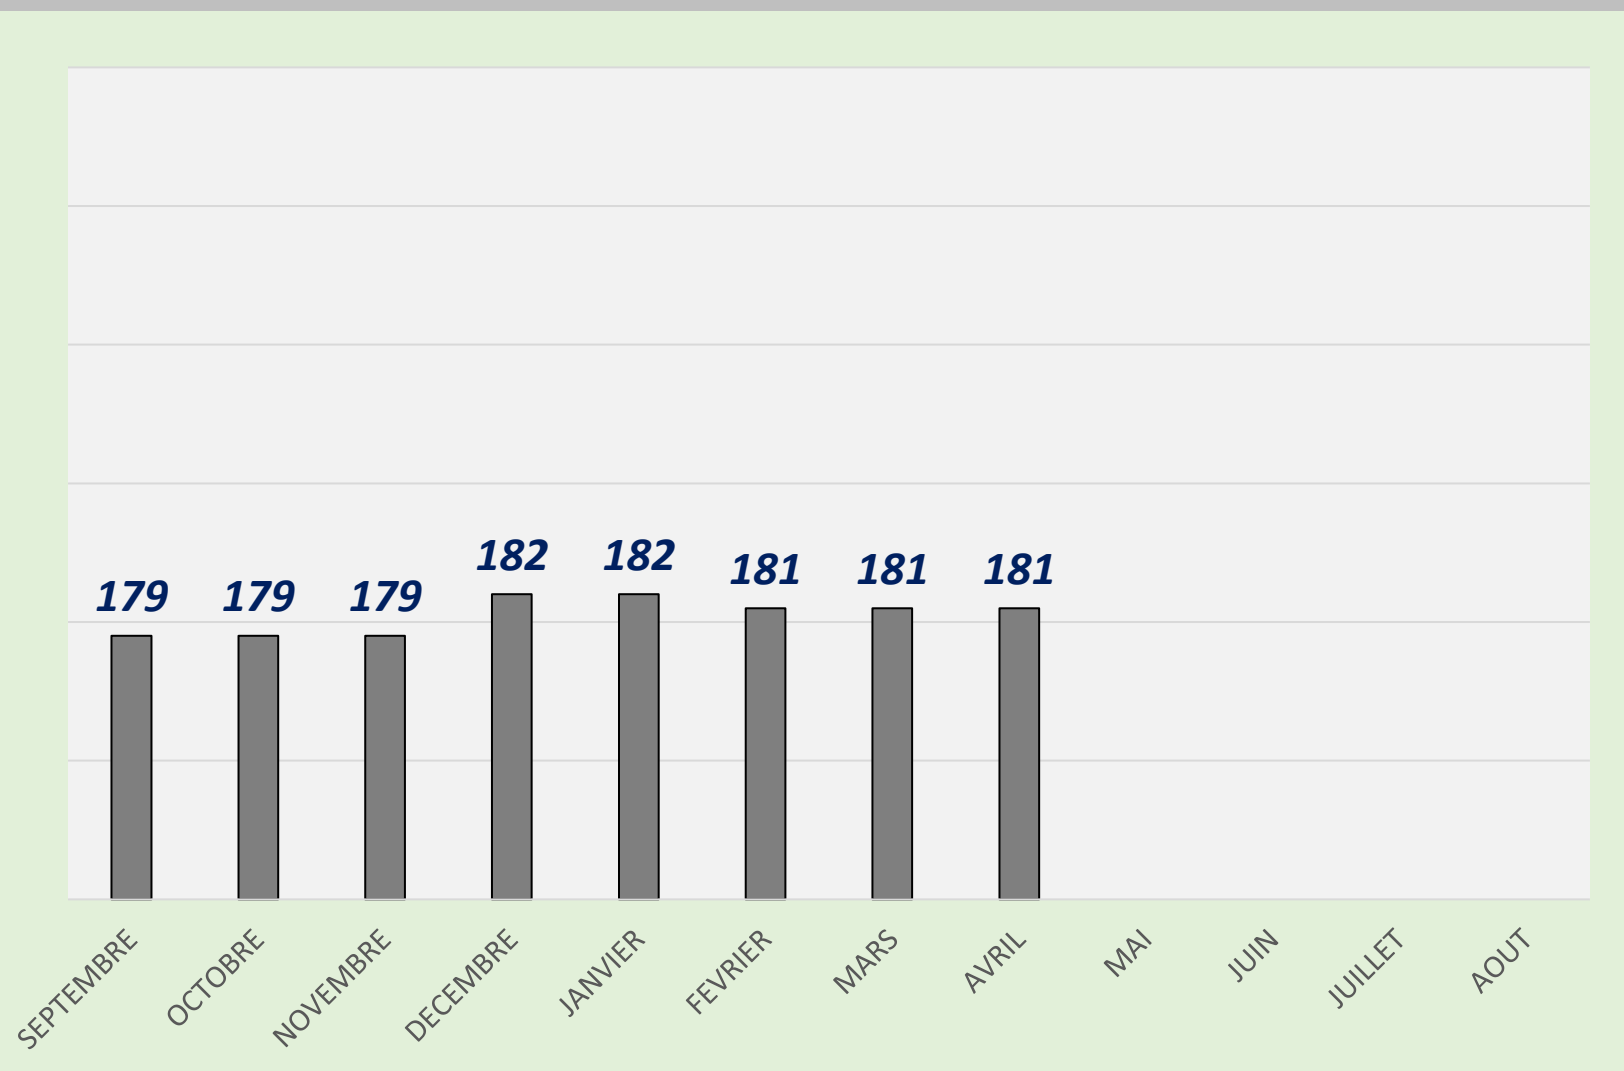

LISTING FFBSQ
QUARANTA STÉFANO

SÉNIOR + B

B. C. DES COSTIÈRES 2025 - 2026

	Quilles	Li.	Moyenne
SEPTEMBRE	6804	38	179,05
OCTOBRE	6804	38	179,05
NOVEMBRE	6804	38	179,05
DECEMBRE	4732	26	182,00
JANVIER	4732	26	182,00
FEVRIER	2176	12	181,33
MARS	2176	12	181,33
AVRIL	2176	12	181,33
MAI			
JUIN			
JUILLET			
AOUT			

SÉNIOR + A

B. C. DES COSTIÈRES 2024 - 2025

	Quilles	Li.	Moyenne
SEPTEMBRE	195	1	195,00
OCTOBRE	195	1	195,00
NOVEMBRE	195	1	195,00
DECEMBRE	195	1	195,00
JANVIER	2072	12	172,50
FEVRIER	4628	26	178,00
MARS	4628	26	178,00
AVRIL	4628	26	178,00
MAI	4628	26	178,00
JUIN	4628	26	178,00
JUILLET	6804	38	179,05
AOUT	6804	38	179,05

SÉNIOR + A

B. C. DES COSTIÈRES 2023 - 2024

	Quilles	Li.	Moyenne
SEPTEMBRE			
OCTOBRE			
NOVEMBRE			
DECEMBRE			
JANVIER			
FEVRIER	195	1	195,00
MARS	195	1	195,00
AVRIL	195	1	195,00
MAI	195	1	195,00
JUIN	195	1	195,00
JUILLET	195	1	195,00
AOUT	195	1	195,00