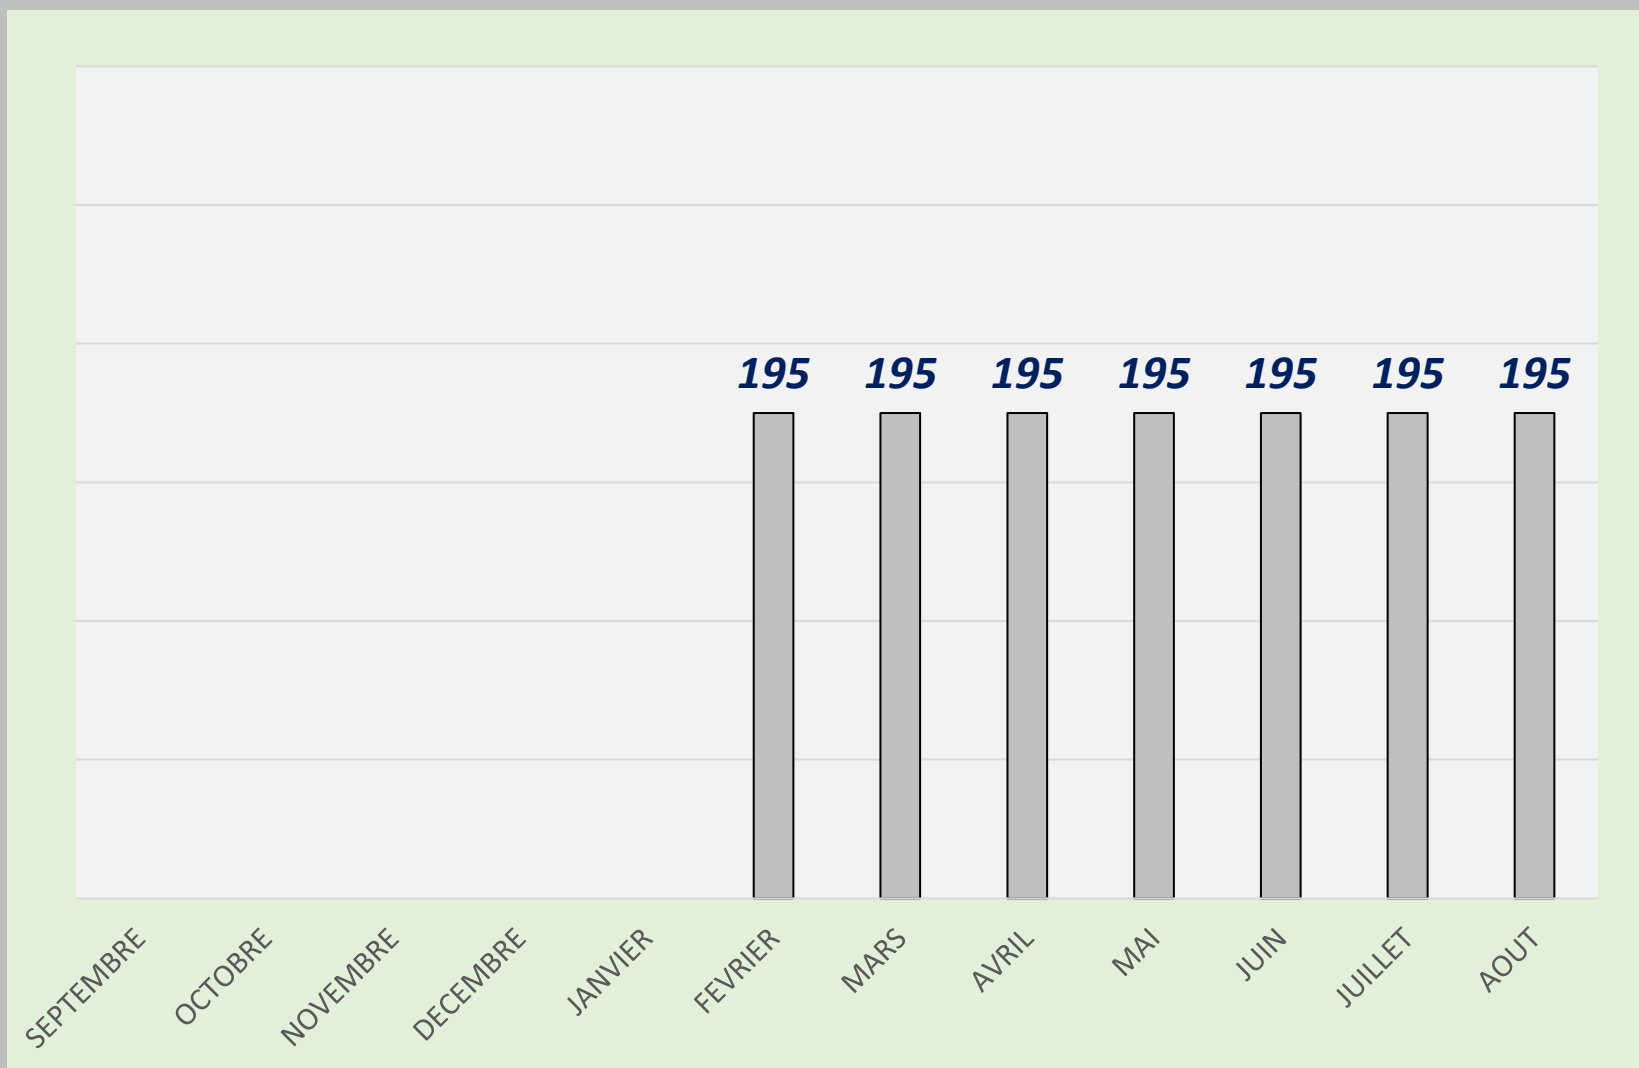

LISTING FFBSQ
QUARANTA STÉFANO

SÉNIOR + B

B. C. DES COSTIÈRES 2025 - 2026

	Quilles	Li.	Moyenne
SEPTEMBRE	6804	38	179,05
OCTOBRE	6804	38	179,05
NOVEMBRE	6804	38	179,05
DECEMBRE	4732	26	182,00
JANVIER	4732	26	182,00
FEVRIER	2176	12	181,33
MARS	2176	12	181,33
AVRIL	2176	12	181,33
MAI			
JUIN			
JUILLET			
AOUT			

SÉNIOR + A

B. C. DES COSTIÈRES 2024 - 2025

	Quilles	Li.	Moyenne
SEPTEMBRE	195	1	195,00
OCTOBRE	195	1	195,00
NOVEMBRE	195	1	195,00
DECEMBRE	195	1	195,00
JANVIER	2072	12	172,50
FEVRIER	4628	26	178,00
MARS	4628	26	178,00
AVRIL	4628	26	178,00
MAI	4628	26	178,00
JUIN	4628	26	178,00
JUILLET	6804	38	179,05
AOUT	6804	38	179,05

SÉNIOR + A

B. C. DES COSTIÈRES 2023 - 2024

	Quilles	Li.	Moyenne
SEPTEMBRE			
OCTOBRE			
NOVEMBRE			
DECEMBRE			
JANVIER			
FEVRIER	195	1	195,00
MARS	195	1	195,00
AVRIL	195	1	195,00
MAI	195	1	195,00
JUIN	195	1	195,00
JUILLET	195	1	195,00
AOUT	195	1	195,00