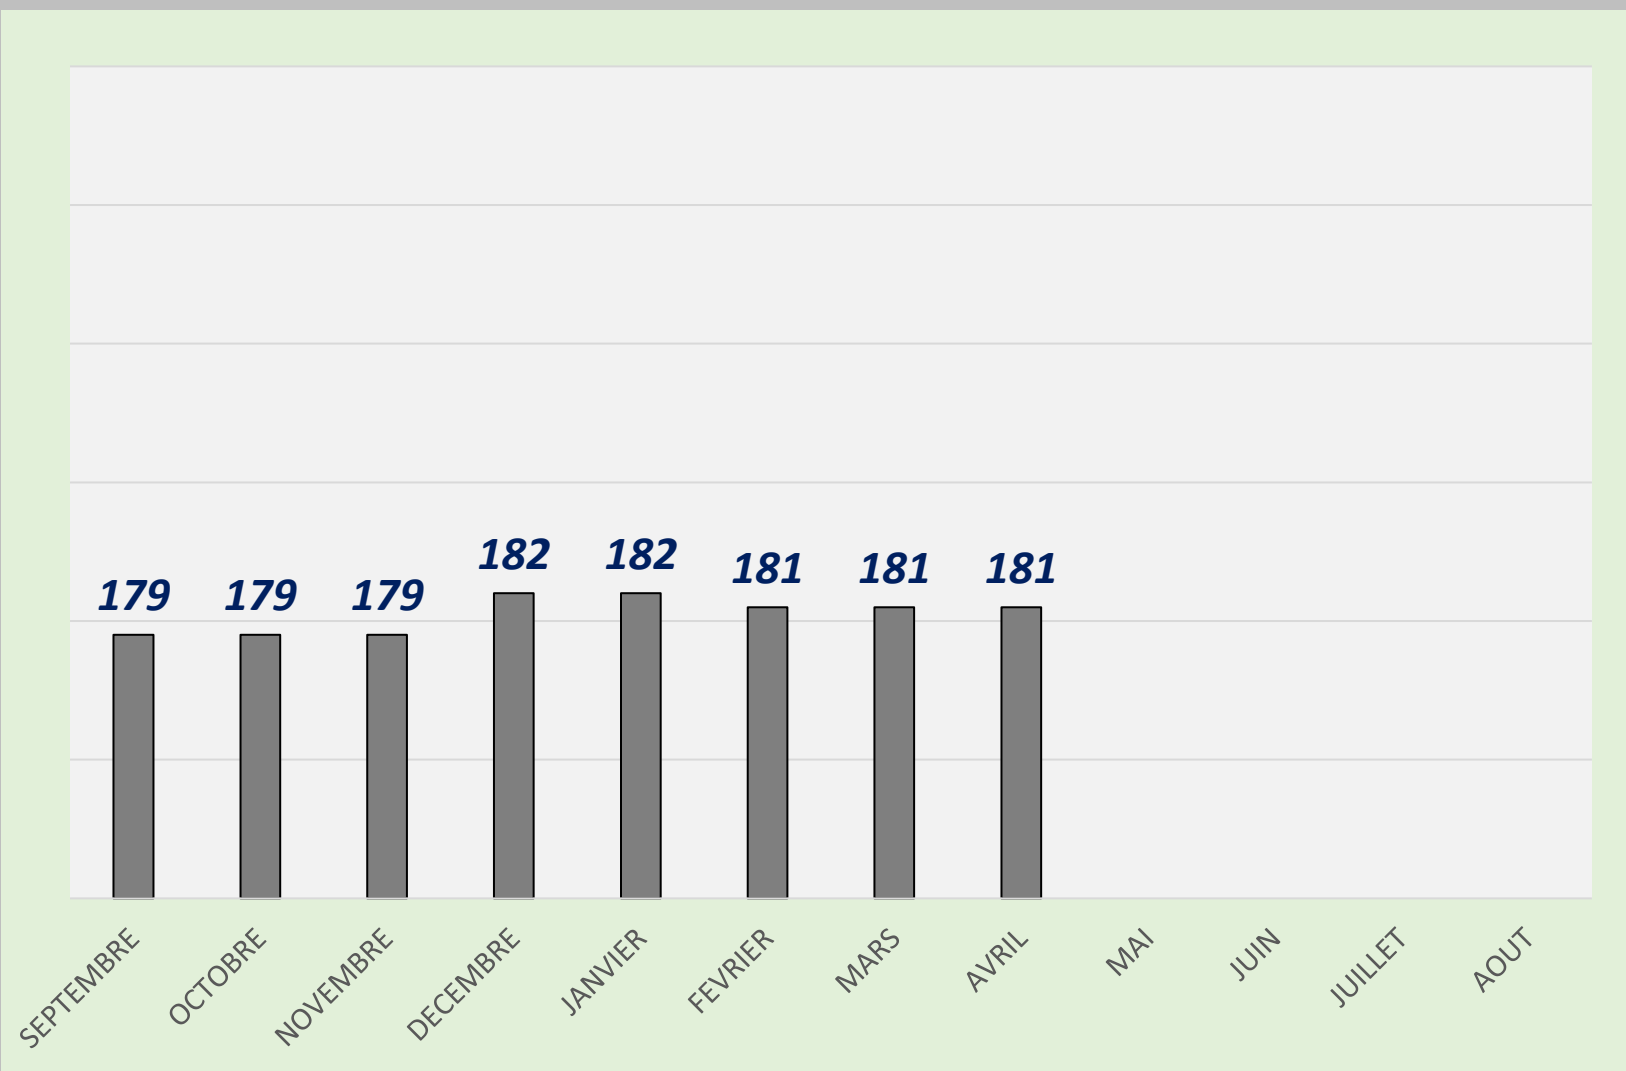

Sénior +B	Quilles	Li.	Moyenne
SEPTEMBRE	6804	38	179,05
OCTOBRE	6804	38	179,05
NOVEMBRE	6804	38	179,05
DECEMBRE	4732	26	182,00
JANVIER	4732	26	182,00
FEVRIER	2176	12	181,33
MARS	2176	12	181,33
AVRIL	2176	12	181,33
MAI			
JUIN			
JUILLET			
AOUT