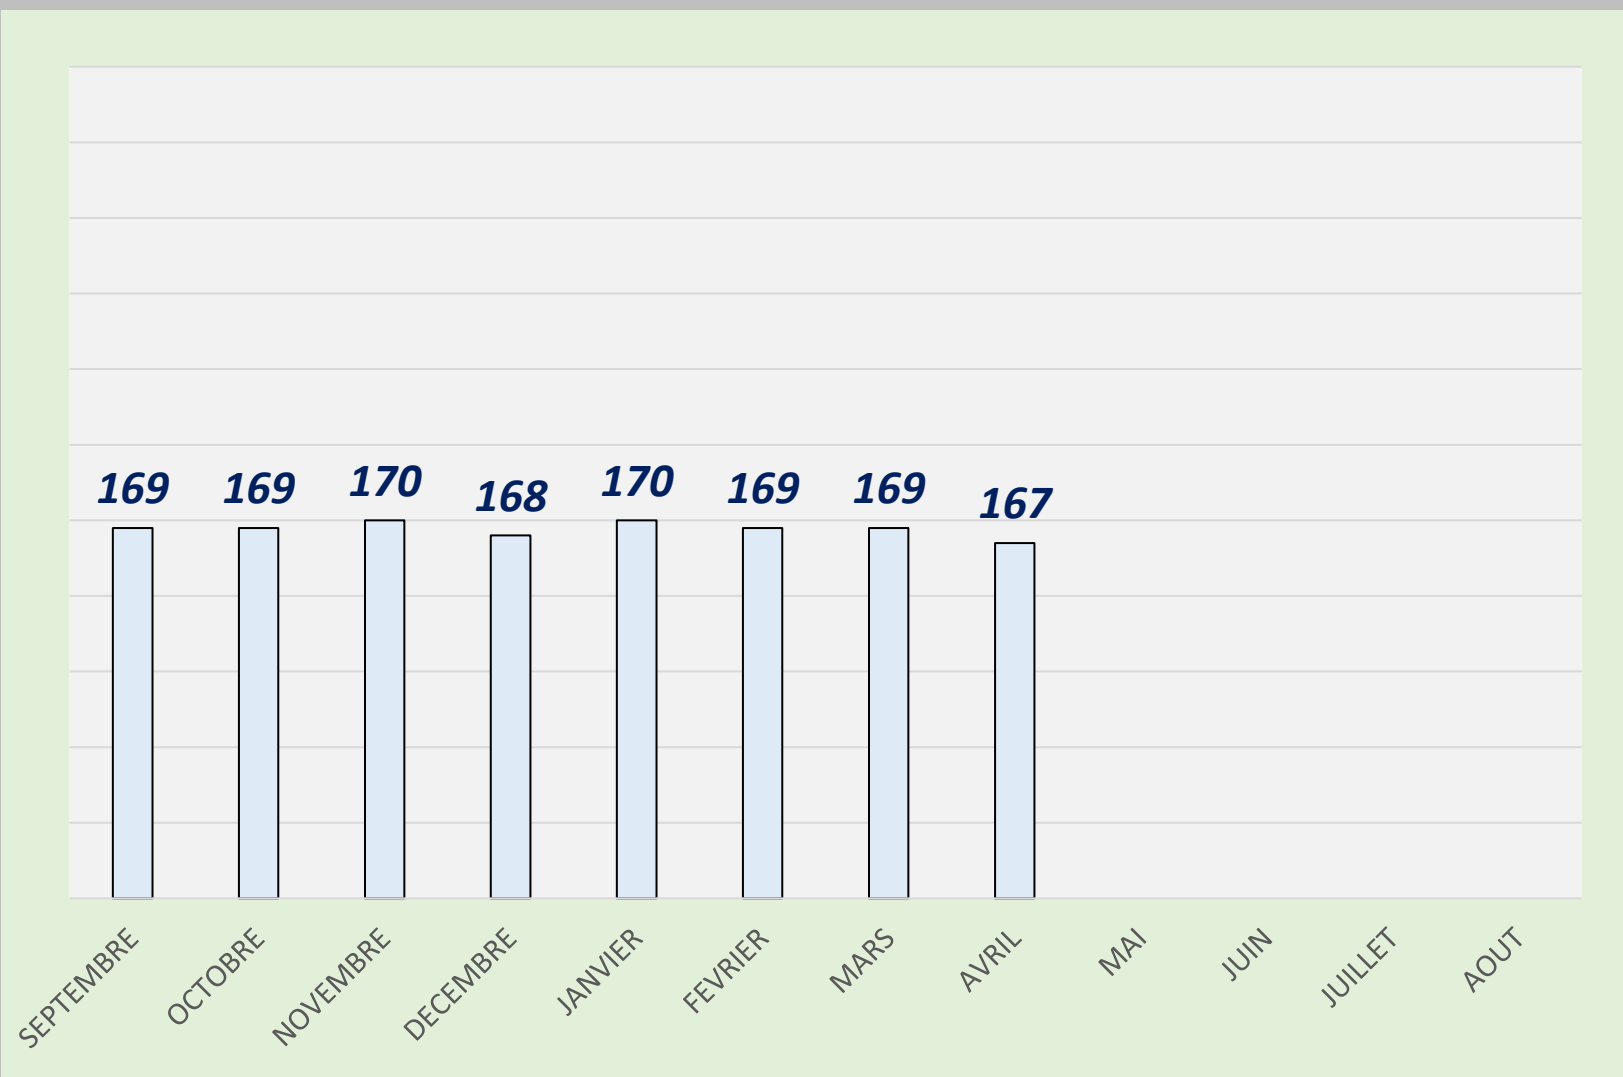

Sénior	Quilles	Li.	Moyenne
SEPTEMBRE	17924	106	169,09
OCTOBRE	20624	122	169,05
NOVEMBRE	17886	105	170,34
DECEMBRE	16638	99	168,06
JANVIER	15491	91	170,23
FEVRIER	15923	94	169,39
MARS	15923	94	169,39
AVRIL	14938	89	167,84
MAI			
JUIN			
JUILLET			
AOUT