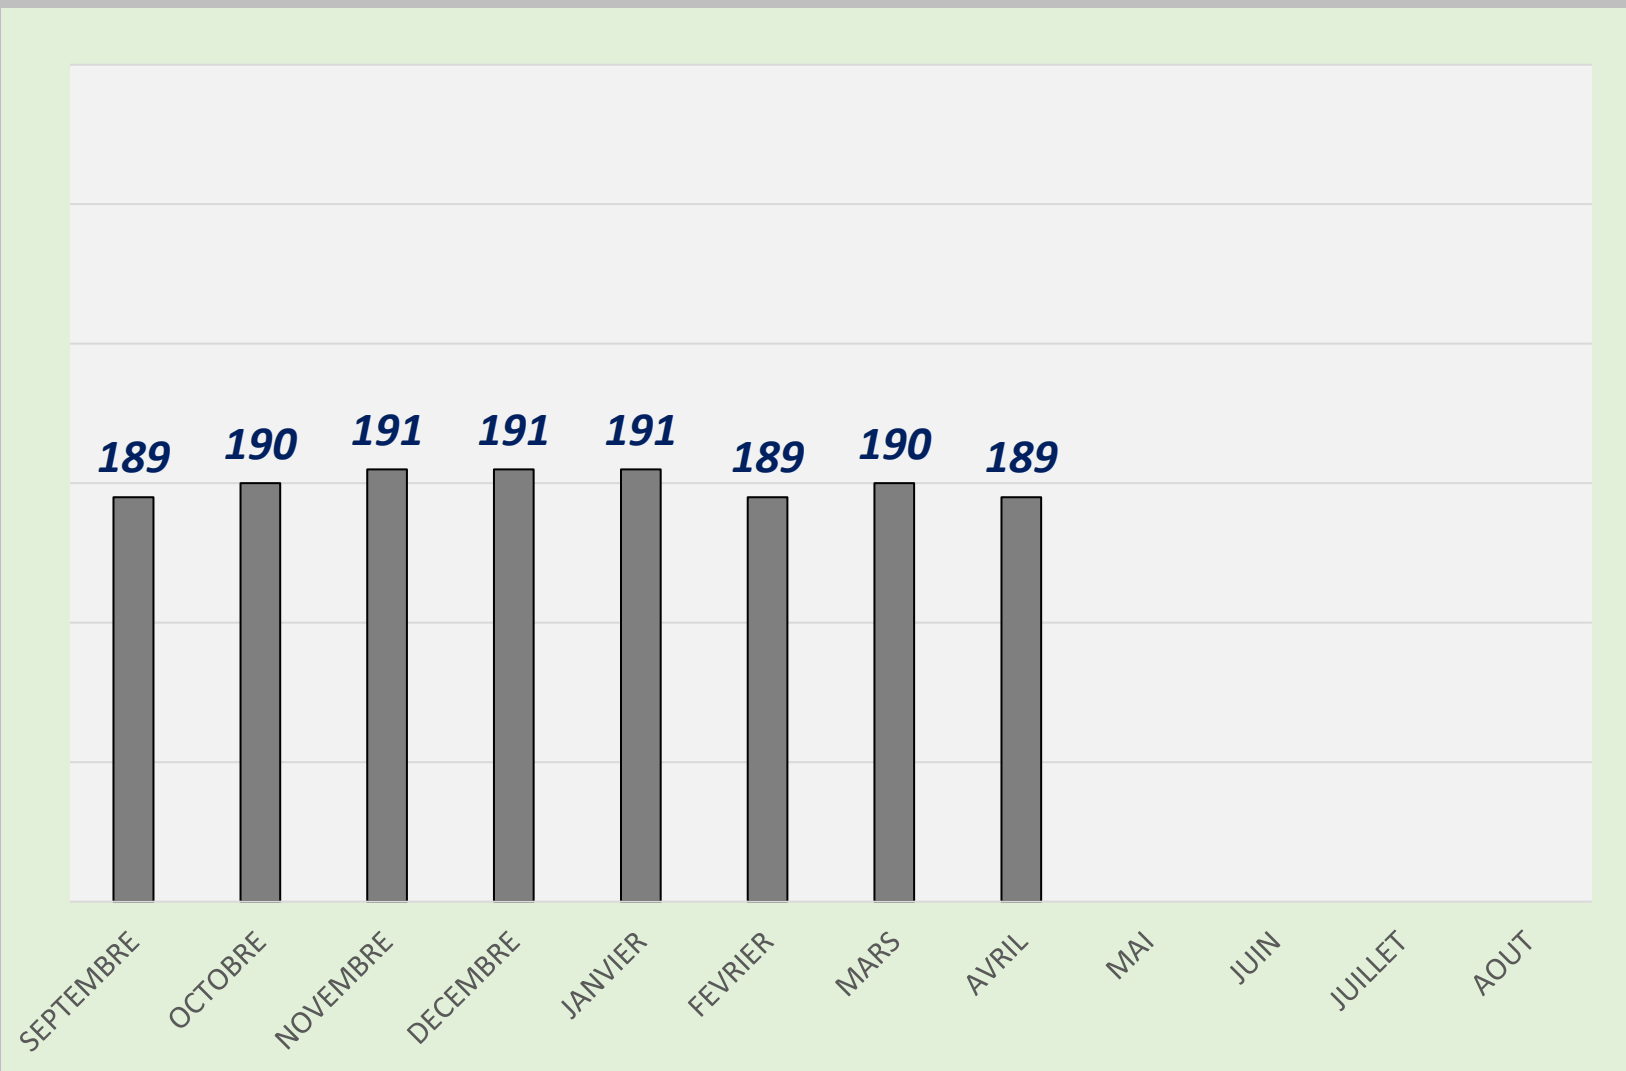

Sénior +B	Quilles	Li.	Moyenne
SEPTEMBRE	48976	258	189,83
OCTOBRE	46830	246	190,37
NOVEMBRE	45332	237	191,27
DECEMBRE	46625	244	191,08
JANVIER	46625	244	191,08
FEVRIER	47951	253	189,53
MARS	47082	247	190,62
AVRIL	43440	229	189,69
MAI			
JUIN			
JUILLET			
AOUT