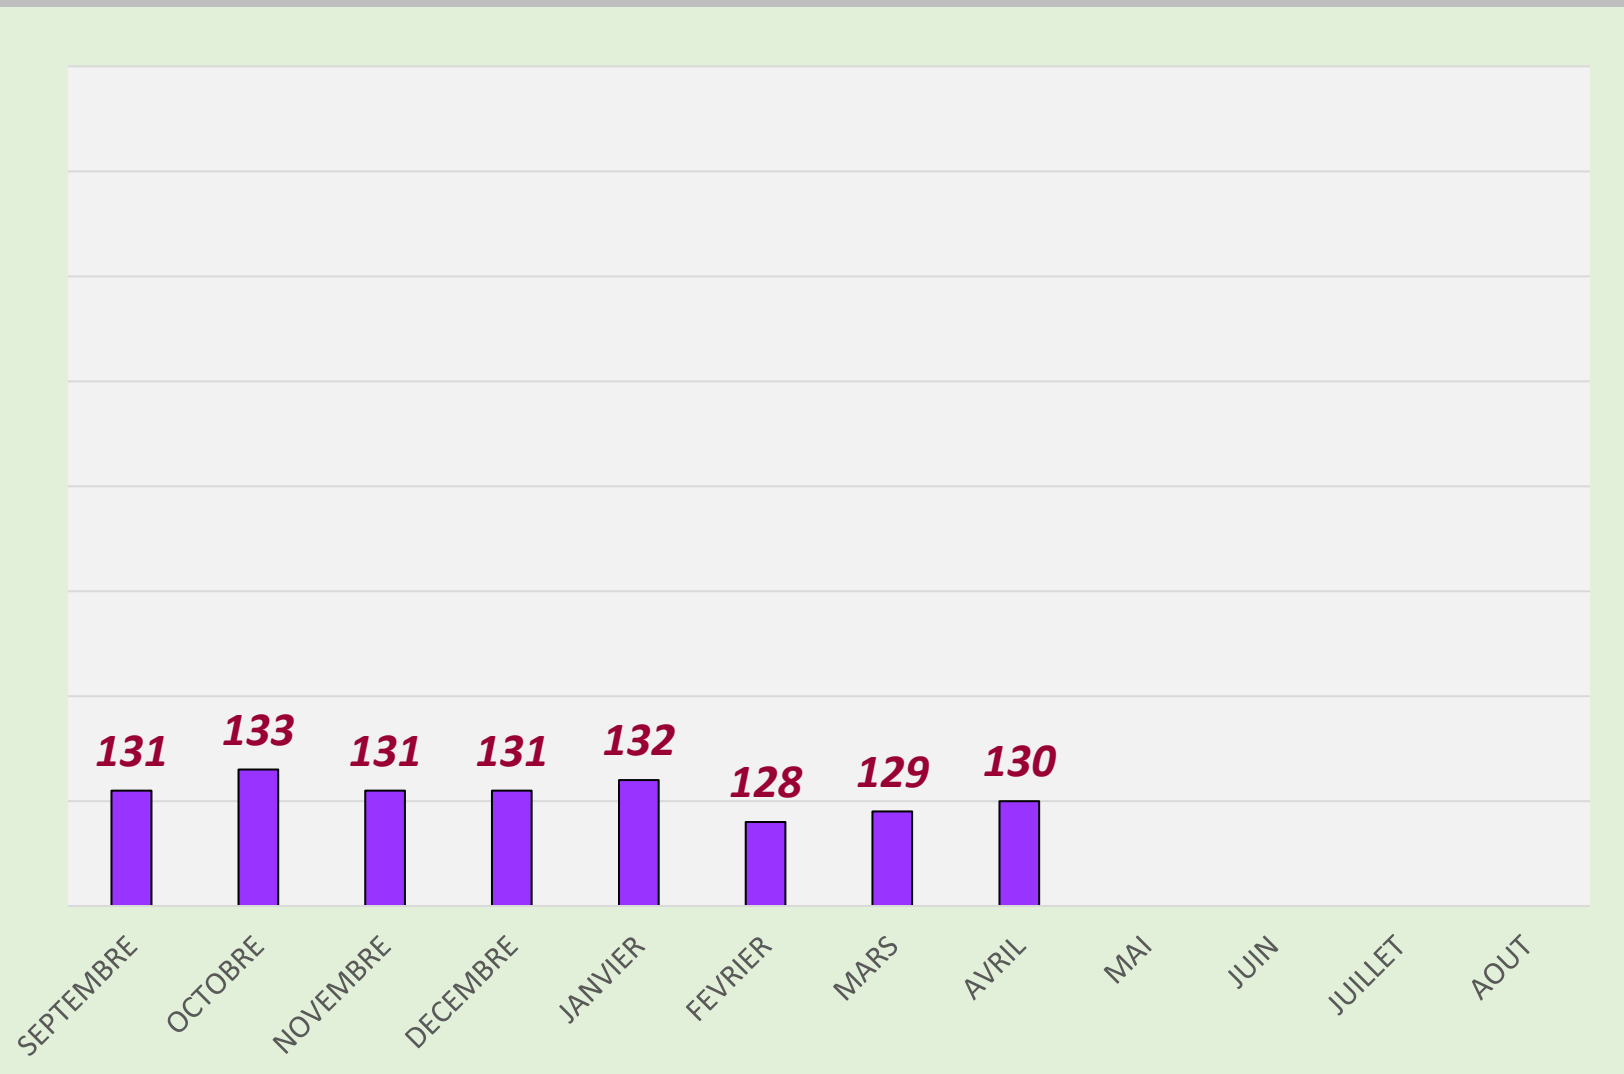

Sénior +B	Quilles	Li.	Moyenne
SEPTEMBRE	19993	152	131,53
OCTOBRE	18676	140	133,40
NOVEMBRE	19478	148	131,60
DECEMBRE	16794	128	131,20
JANVIER	15887	120	132,39
FEVRIER	14798	115	128,68
MARS	14865	115	129,26
AVRIL	14447	111	130,15
MAI			
JUIN			
JUILLET			
AOUT