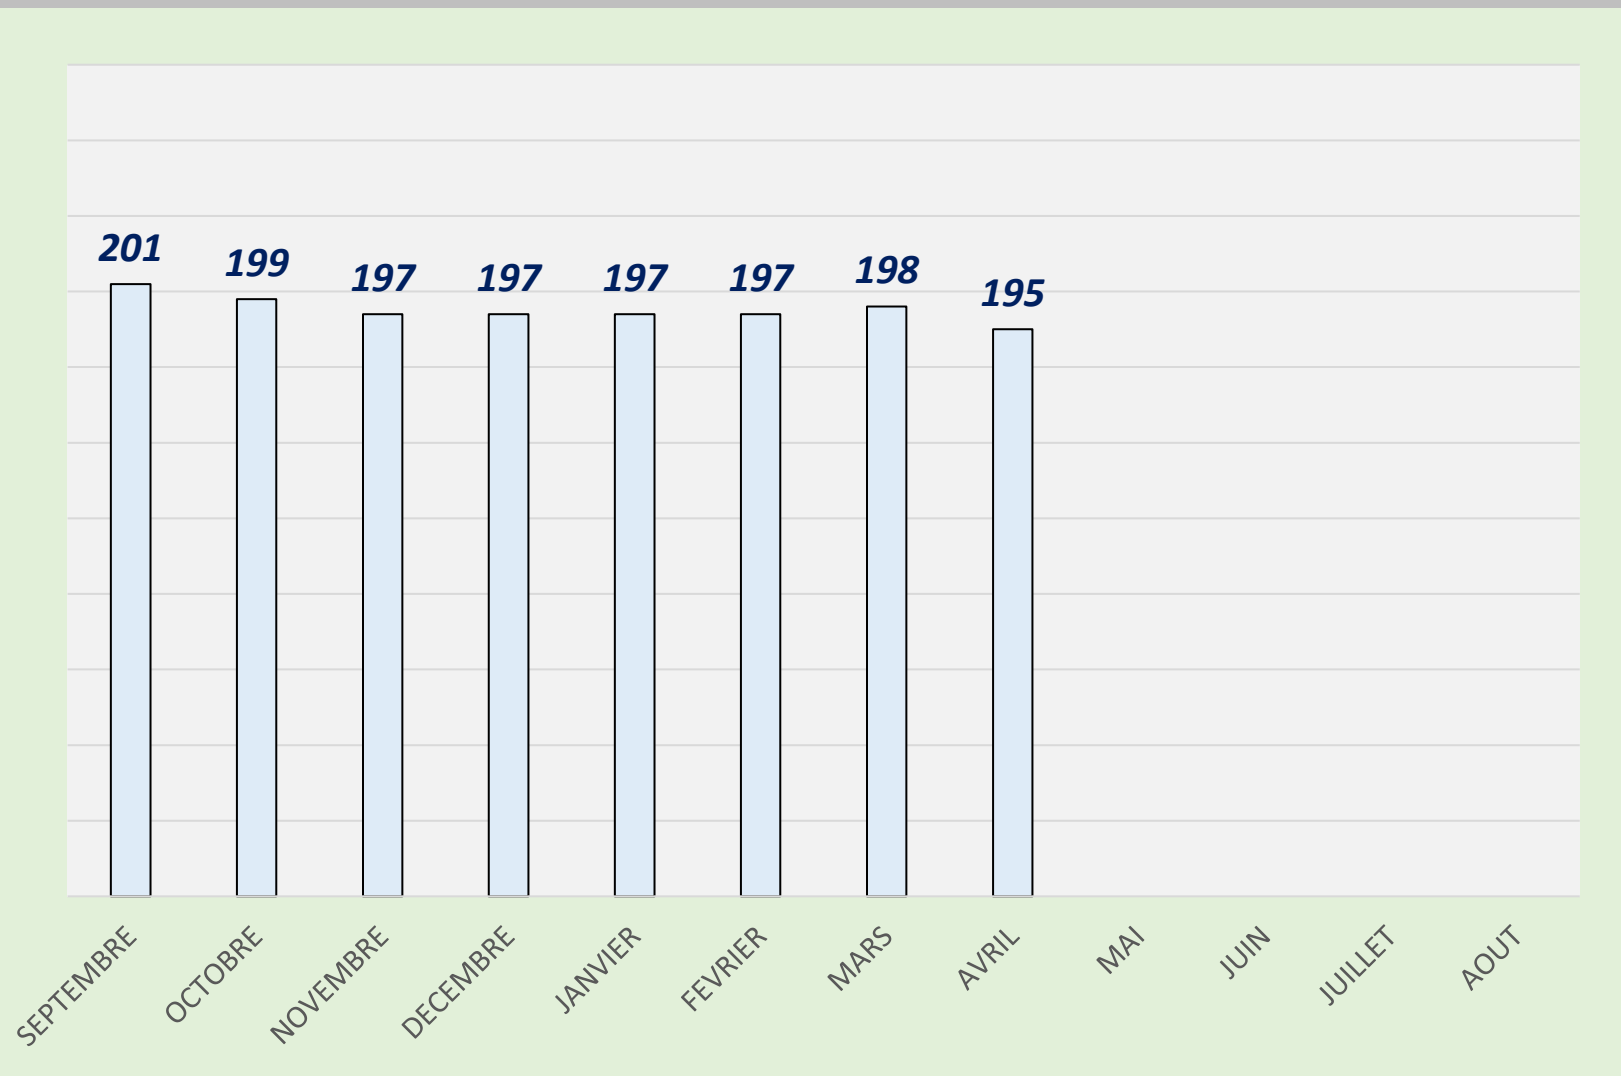

# LISTING FFBSQ 2025 - 2026

Sénior	Quilles	Li.	Moyenne
SEPTEMBRE			
OCTOBRE			
NOVEMBRE			
DECEMBRE			
JANVIER			
FEVRIER	14841	75	<b>197,88</b>
MARS	12307	62	<b>198,50</b>
AVRIL	13326	68	<b>195,97</b>
MAI			
JUIN			
JUILLET			
AOUT			

**PORRETTA  
SÉBASTIEN**