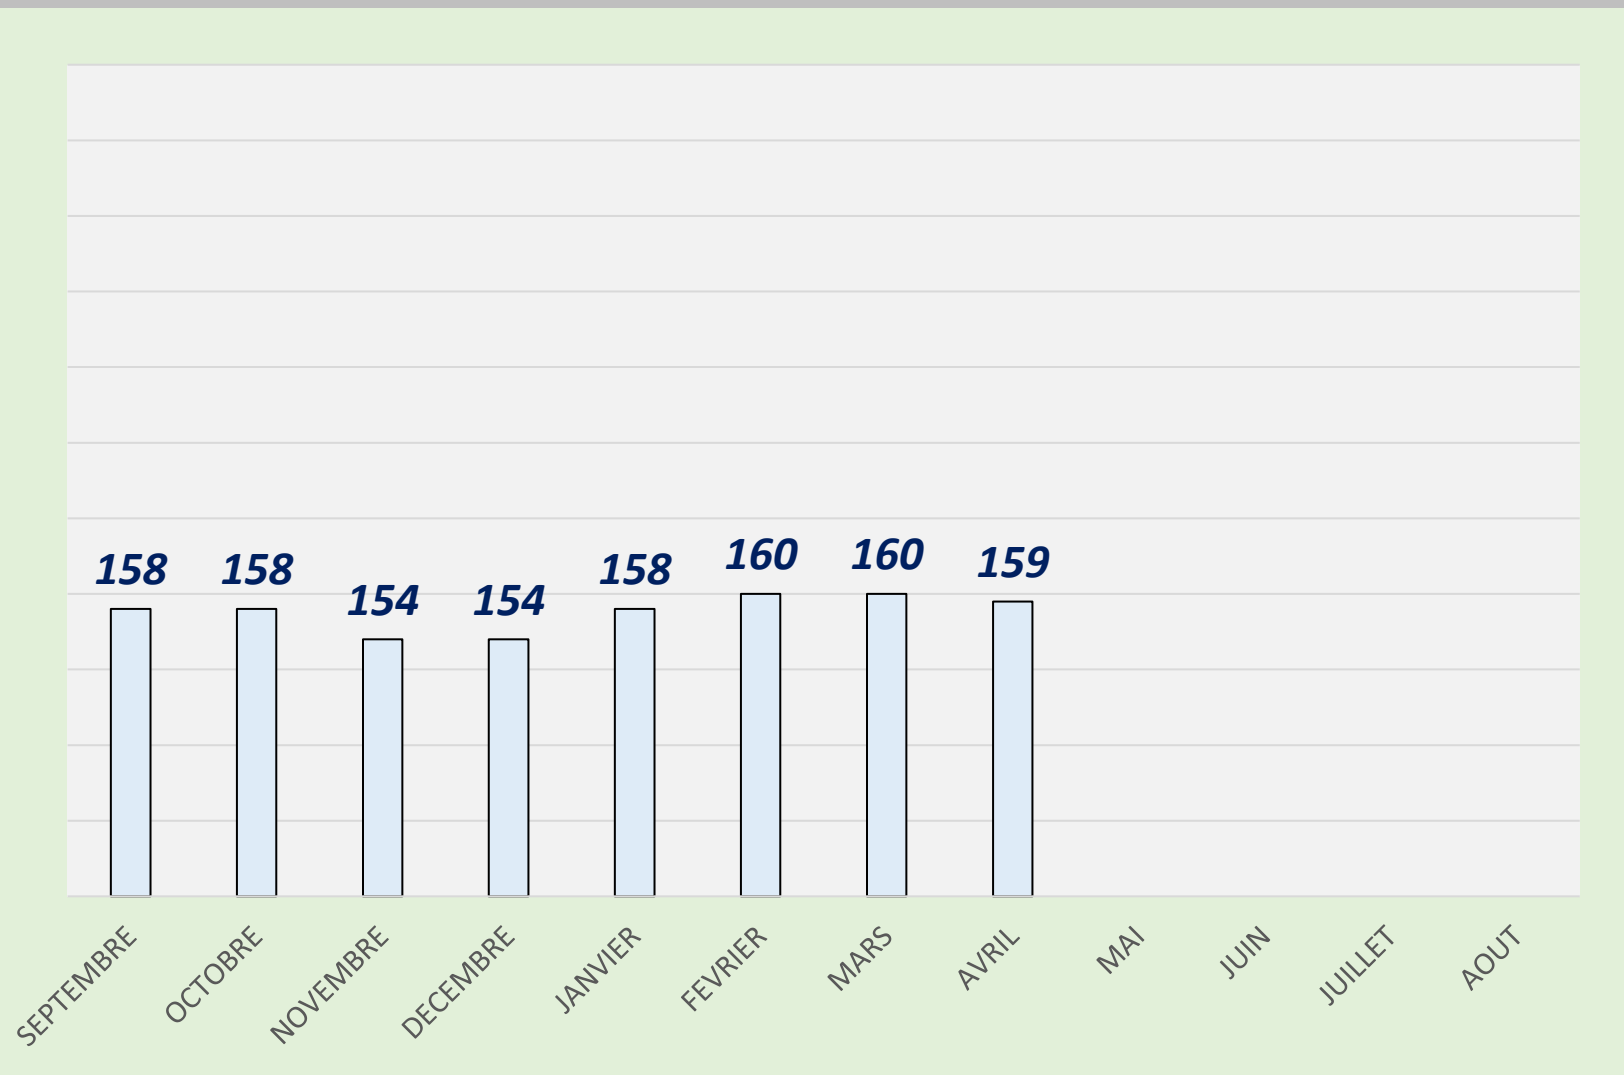

**PORRETTA  
SÉBASTIEN**

# LISTING FFB S Q 2025 - 2026

<b>Sénior</b>	<b>Quilles</b>	<b>Li.</b>	<b>Moyenne</b>
SEPTEMBRE	17924	106	<b>169,09</b>
OCTOBRE	20624	122	<b>169,05</b>
NOVEMBRE	17886	105	<b>170,34</b>
DECEMBRE	16638	99	<b>168,06</b>
JANVIER	15491	91	<b>170,23</b>
FEVRIER	15923	94	<b>169,39</b>
MARS	15923	94	<b>169,39</b>
AVRIL	14938	89	<b>167,84</b>
MAI			
JUIN			
JUILLET			
AOUT			

**PRUCE  
GUILLAUME**

**LISTING FFB S Q  
2025 - 2026**

<b>Sénior</b>	<b>Quilles</b>	<b>Li.</b>	<b>Moyenne</b>
SEPTEMBRE	8379	53	<b>158,09</b>
OCTOBRE	8379	53	<b>158,09</b>
NOVEMBRE	6778	44	<b>154,04</b>
DECEMBRE	5579	36	<b>154,97</b>
JANVIER	6652	42	<b>158,38</b>
FEVRIER	8530	53	<b>160,94</b>
MARS	8530	53	<b>160,94</b>
AVRIL	10056	63	<b>159,62</b>
MAI			
JUIN			
JUILLET			
AOUT			