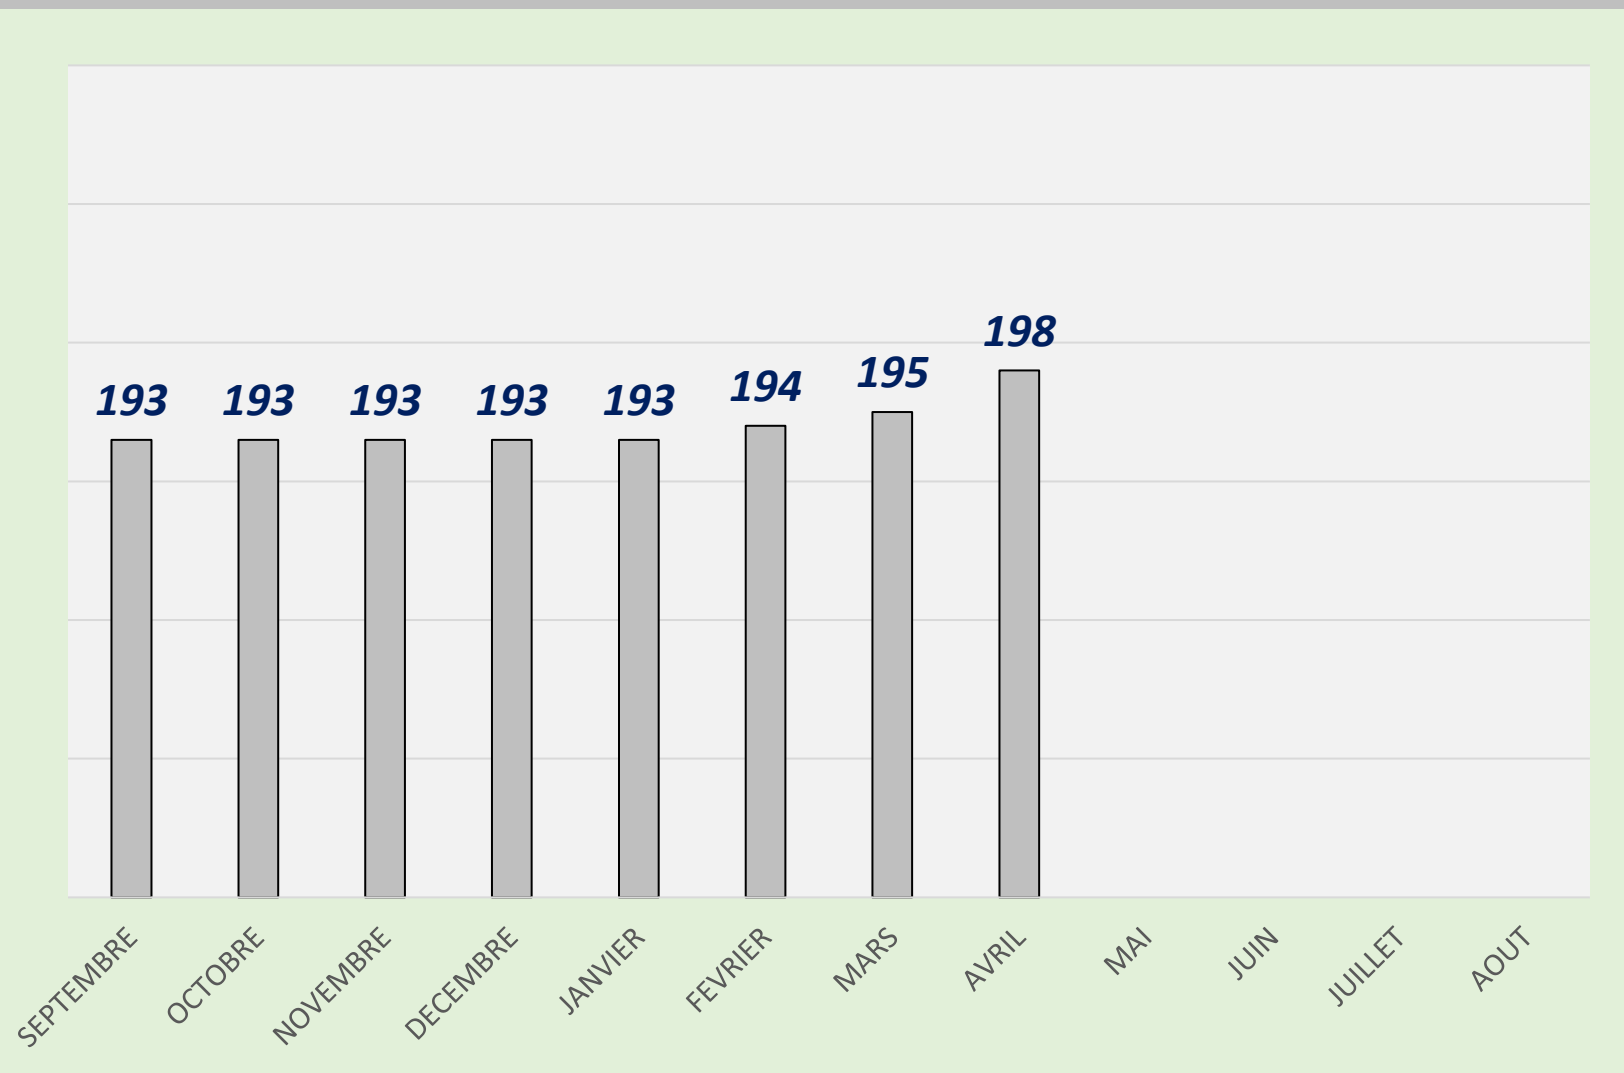

**PORRETTA  
SÉBASTIEN**

# LISTING FFB S Q 2025 - 2026

<b>Sénior</b>	<b>Quilles</b>	<b>Li.</b>	<b>Moyenne</b>
SEPTEMBRE	17924	106	<b>169,09</b>
OCTOBRE	20624	122	<b>169,05</b>
NOVEMBRE	17886	105	<b>170,34</b>
DECEMBRE	16638	99	<b>168,06</b>
JANVIER	15491	91	<b>170,23</b>
FEVRIER	15923	94	<b>169,39</b>
MARS	15923	94	<b>169,39</b>
AVRIL	14938	89	<b>167,84</b>
MAI			
JUIN			
JUILLET			
AOUT			

**PRUCE  
GUILLAUME**

**LISTING FFB S Q  
2025 - 2026**

<b>Sénior</b>	<b>Quilles</b>	<b>Li.</b>	<b>Moyenne</b>
SEPTEMBRE	8379	53	<b>158,09</b>
OCTOBRE	8379	53	<b>158,09</b>
NOVEMBRE	6778	44	<b>154,04</b>
DECEMBRE	5579	36	<b>154,97</b>
JANVIER	6652	42	<b>158,38</b>
FEVRIER	8530	53	<b>160,94</b>
MARS	8530	53	<b>160,94</b>
AVRIL	10056	63	<b>159,62</b>
MAI			
JUIN			
JUILLET			
AOUT			

**TRUBIN  
SERGIY**

**LISTING FFB S Q  
2025 - 2026**

<b>Sénior +A</b>	<b>Quilles</b>	<b>Li.</b>	<b>Moyenne</b>
SEPTEMBRE	34988	181	<b>193,30</b>
OCTOBRE	34988	181	<b>193,30</b>
NOVEMBRE	35299	182	<b>193,95</b>
DECEMBRE	32917	170	<b>193,63</b>
JANVIER	32917	170	<b>193,63</b>
FEVRIER	33106	170	<b>194,74</b>
MARS	33070	169	<b>195,68</b>
AVRIL	26970	136	<b>198,31</b>
MAI			
JUIN			
JUILLET			
AOUT			