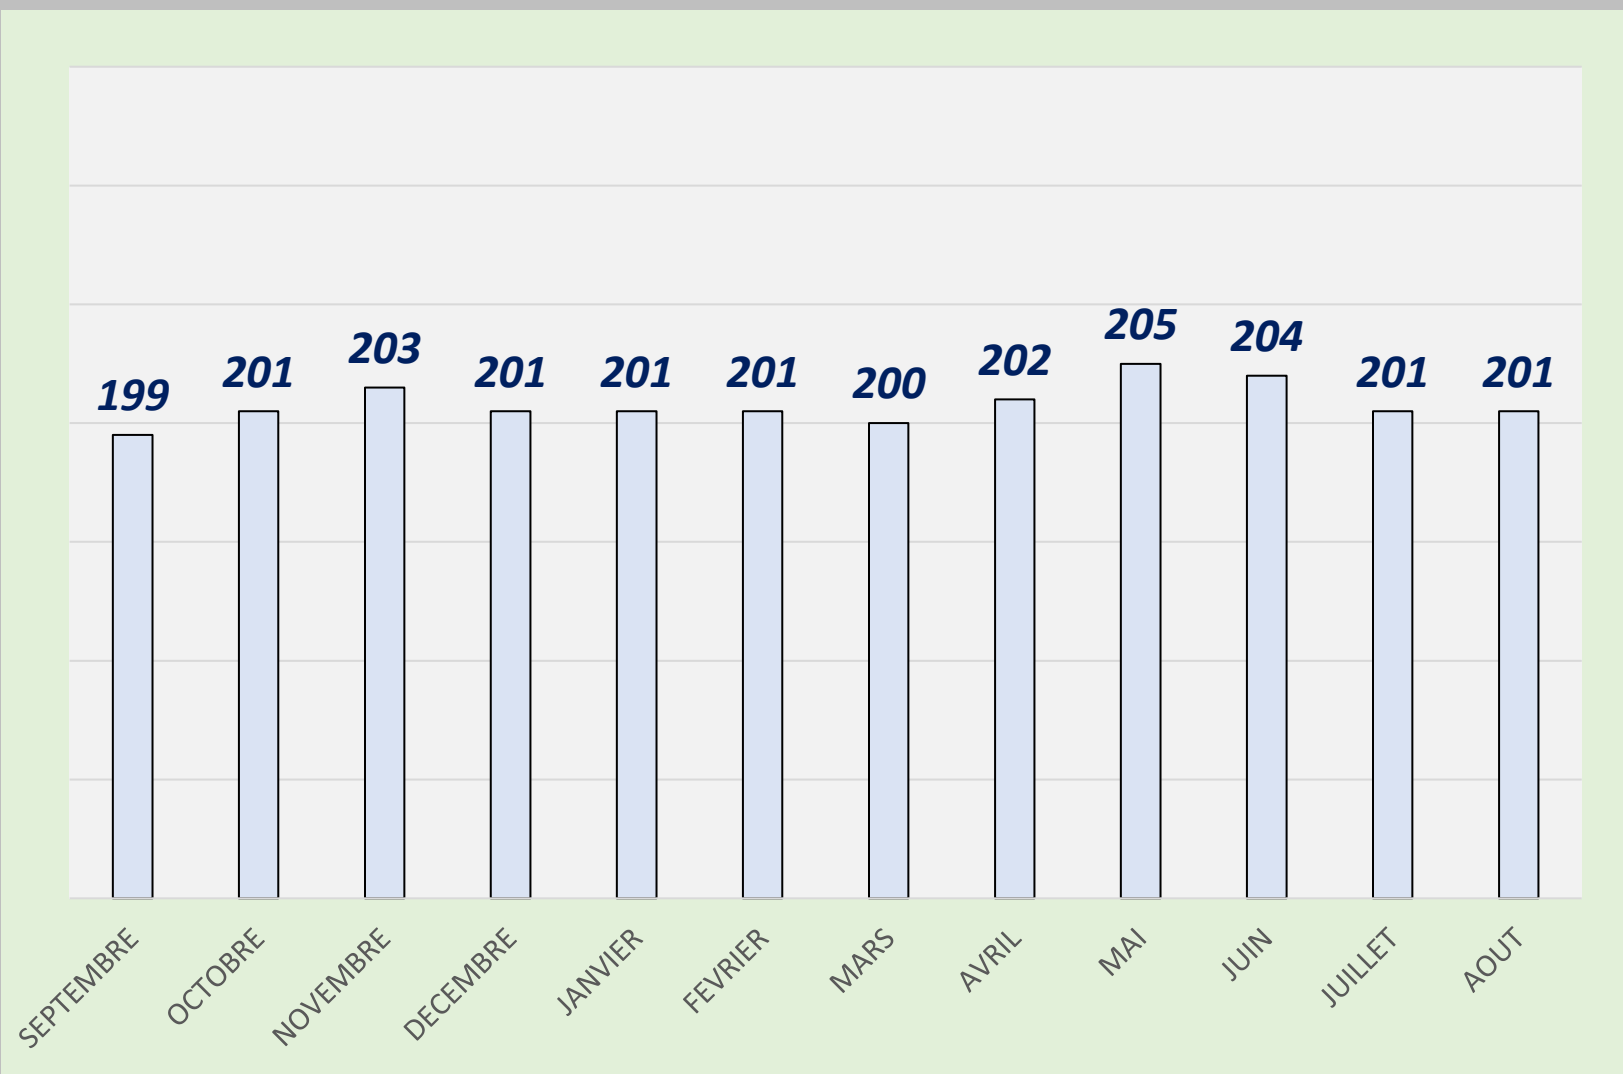

LISTING FFB S Q

DIVOL ALEXIS

SÉNIOR

B.C.O. COURBEVOIE 2025 - 2026

	Quilles	Li.	Moyenne
SEPTEMBRE			
OCTOBRE			
NOVEMBRE			
DECEMBRE			
JANVIER			
FEVRIER	14841	75	197,88
MARS	12307	62	198,50
AVRIL	13326	68	195,97
MAI			
JUIN			
JUILLET			
AOUT			

SÉNIOR

B.C.O. COURBEVOIE 2024 - 2025

	Quilles	Li.	Moyenne
SEPTEMBRE	33669	169	199,22
OCTOBRE	34466	171	201,56
NOVEMBRE	33925	167	203,14
DECEMBRE	31307	155	201,90
JANVIER	33583	167	201,00
FEVRIER	34444	171	201,40
MARS	34546	172	200,85
AVRIL	30818	152	202,75
MAI	32831	169	205,19
JUIN	29914	146	204,89
JUILLET	24625	122	201,84
AOUT	24625	122	201,84