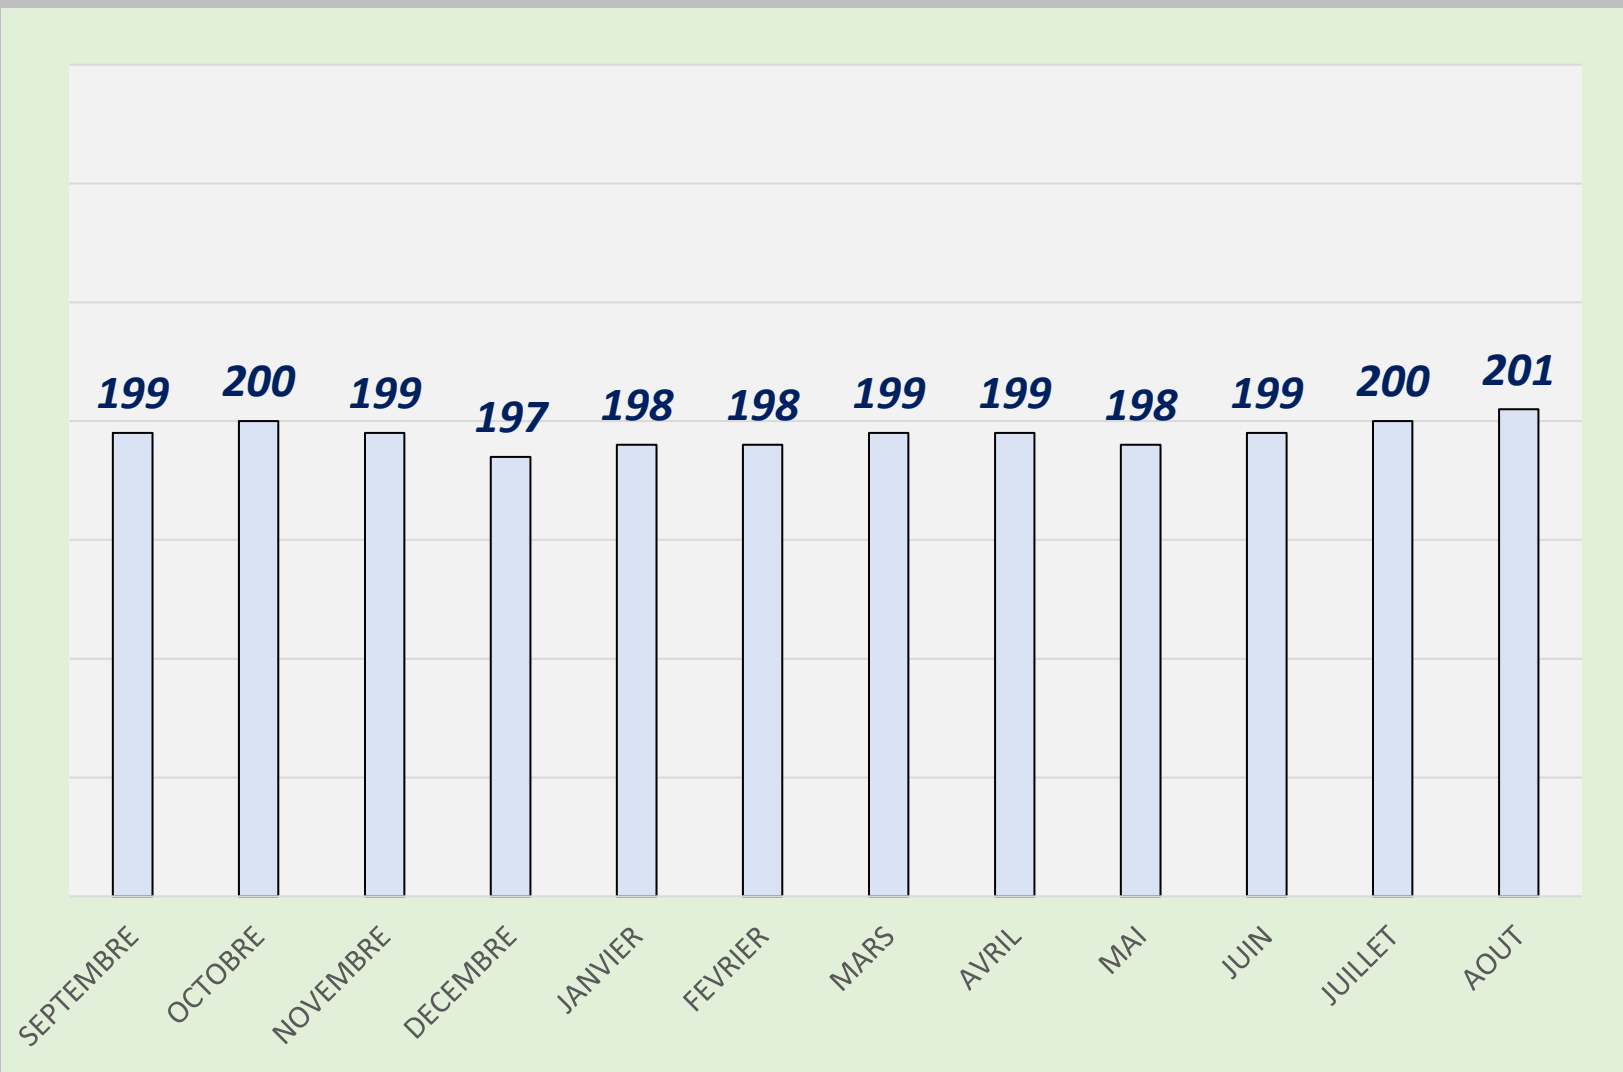

SÉNIOR

B.C.O. COURBEVOIE 2024 - 2025

	Quilles	Li.	Moyenne
SEPTEMBRE	33669	169	199,22
OCTOBRE	34466	171	201,56
NOVEMBRE	33925	167	203,14
DECEMBRE	31307	155	201,90
JANVIER	33583	167	201,00
FEVRIER	34444	171	201,40
MARS	34546	172	200,85
AVRIL	30818	152	202,75
MAI	32831	169	205,19
JUIN	29914	146	204,89
JUILLET	24625	122	201,84
AOUT	24625	122	201,84

SÉNIOR

B.C.O. COURBEVOIE 2023 - 2024

	Quilles	Li.	Moyenne
SEPTEMBRE	27744	138	201,04
OCTOBRE	23907	119	200,90
NOVEMBRE	24198	120	201,65
DECEMBRE	28206	138	204,30
JANVIER	26635	130	204,80
FEVRIER	26167	129	202,80
MARS	28599	141	202,80
AVRIL	28599	141	202,80
MAI	32925	164	200,70
JUIN	25831	132	195,69
JUILLET	25946	132	196,50
AOUT	25946	132	196,50

SÉNIOR

B. C. DES COSTIÈRES 2022 - 2023

	Quilles	Li.	Moyenne
SEPTEMBRE			199,74
OCTOBRE	45643	228	200,10
NOVEMBRE	41206	207	199,00
DECEMBRE	37004	187	197,88
JANVIER	33608	169	198,86
FEVRIER	31782	160	198,64
MARS	30502	153	199,36
AVRIL	28970	145	199,79
MAI	28947	146	198,27
JUIN	33766	169	199,80
JUILLET	33257	166	200,34
AOUT	30905	153	201,99