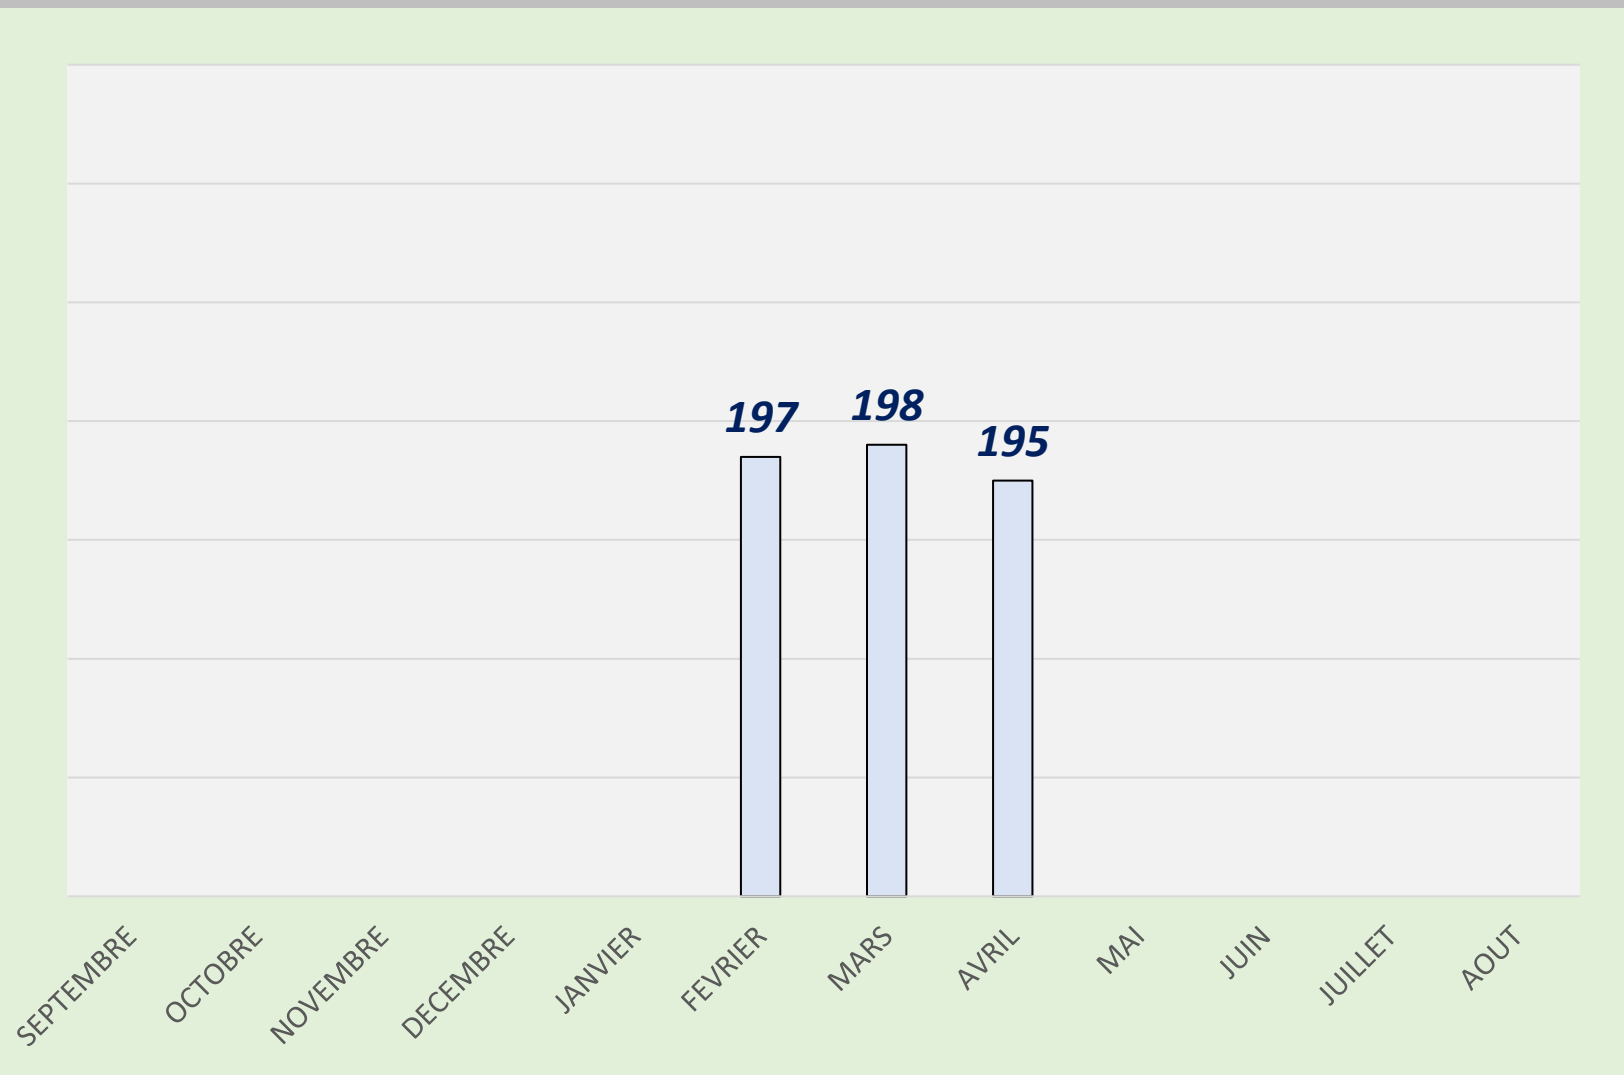

LISTING FFB S Q

DIVOL ALEXIS

SÉNIOR

B.C.O. COURBEVOIE 2025 - 2026

	Quilles	Li.	Moyenne
SEPTEMBRE			
OCTOBRE			
NOVEMBRE			
DECEMBRE			
JANVIER			
FEVRIER	14841	75	197,88
MARS	12307	62	198,50
AVRIL	13326	68	195,97
MAI			
JUIN			
JUILLET			
AOUT			

SÉNIOR

B.C.O. COURBEVOIE 2024 - 2025

	Quilles	Li.	Moyenne
SEPTEMBRE	33669	169	199,22
OCTOBRE	34466	171	201,56
NOVEMBRE	33925	167	203,14
DECEMBRE	31307	155	201,90
JANVIER	33583	167	201,00
FEVRIER	34444	171	201,40
MARS	34546	172	200,85
AVRIL	30818	152	202,75
MAI	32831	169	205,19
JUIN	29914	146	204,89
JUILLET	24625	122	201,84
AOUT	24625	122	201,84

SÉNIOR

B.C.O. COURBEVOIE 2023 - 2024

	Quilles	Li.	Moyenne
SEPTEMBRE	27744	138	201,04
OCTOBRE	23907	119	200,90
NOVEMBRE	24198	120	201,65
DECEMBRE	28206	138	204,30
JANVIER	26635	130	204,80
FEVRIER	26167	129	202,80
MARS	28599	141	202,80
AVRIL	28599	141	202,80
MAI	32925	164	200,70
JUIN	25831	132	195,69
JUILLET	25946	132	196,50
AOUT	25946	132	196,50