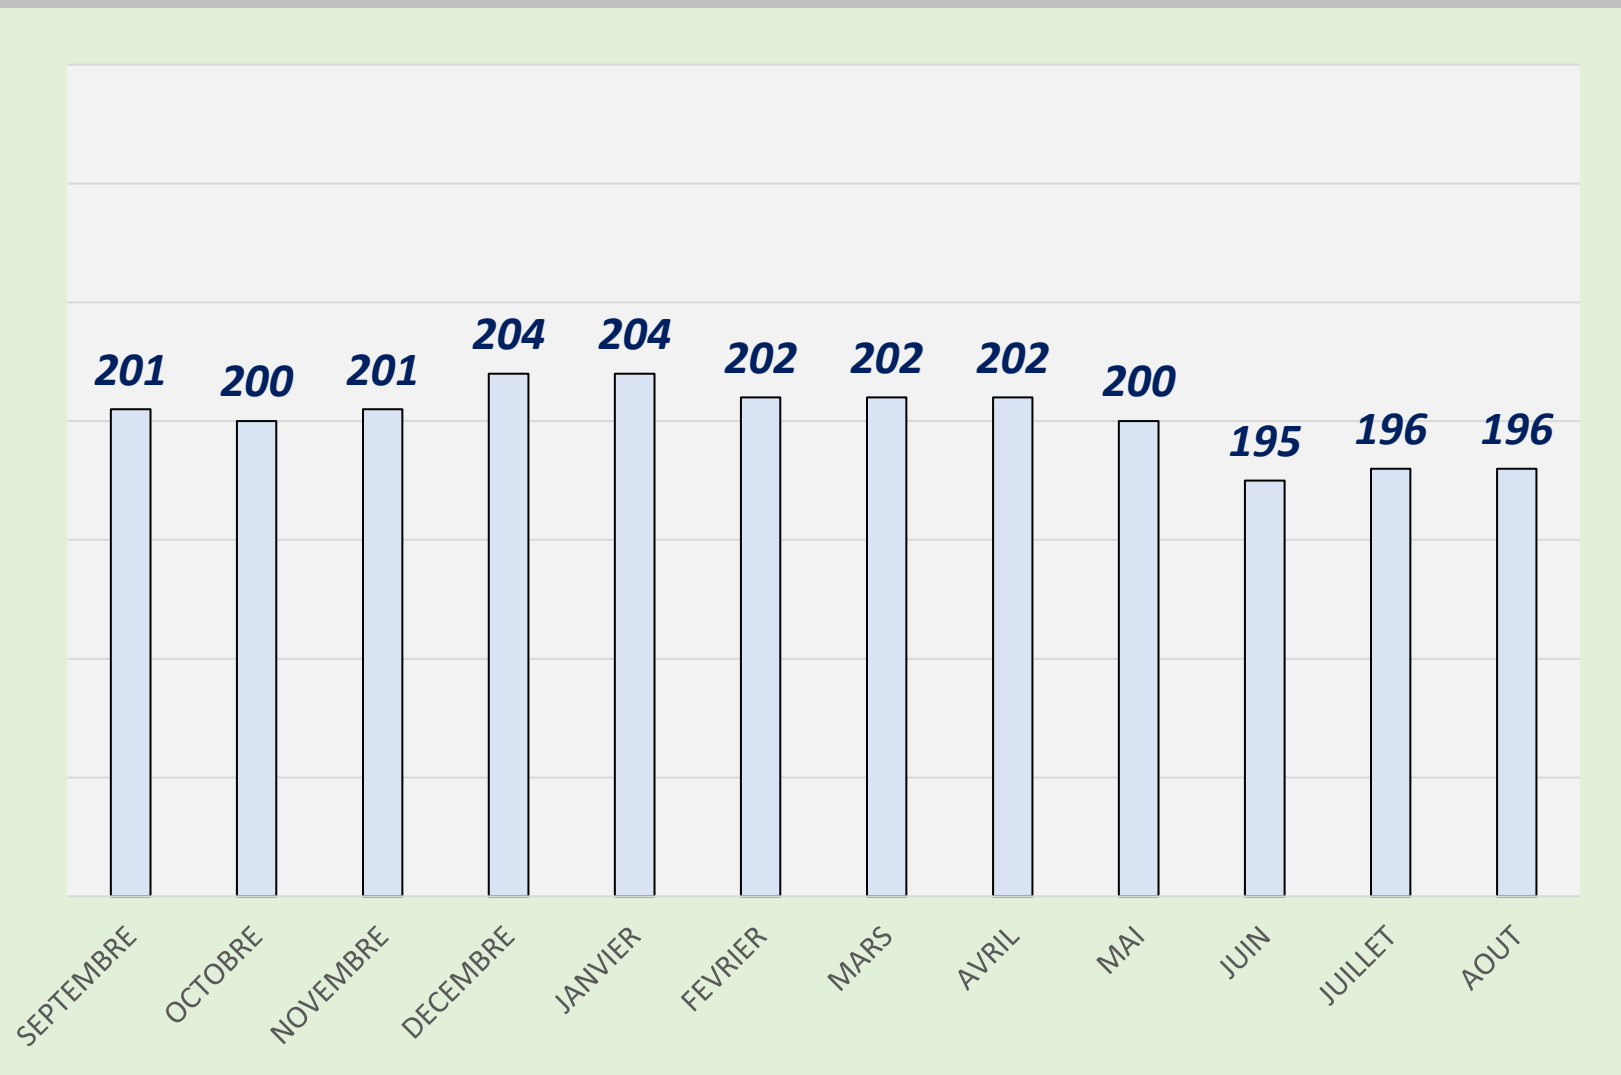

SÉNIOR

B.C.O. COURBEVOIE 2024 - 2025

	Quilles	Li.	Moyenne
SEPTEMBRE	33669	169	199,22
OCTOBRE	34466	171	201,56
NOVEMBRE	33925	167	203,14
DECEMBRE	31307	155	201,90
JANVIER	33583	167	201,00
FEVRIER	34444	171	201,40
MARS	34546	172	200,85
AVRIL	30818	152	202,75
MAI	32831	169	205,19
JUIN	29914	146	204,89
JUILLET	24625	122	201,84
AOUT	24625	122	201,84

SÉNIOR

B.C.O. COURBEVOIE 2023 - 2024

	Quilles	Li.	Moyenne
SEPTEMBRE	27744	138	201,04
OCTOBRE	23907	119	200,90
NOVEMBRE	24198	120	201,65
DECEMBRE	28206	138	204,30
JANVIER	26635	130	204,80
FEVRIER	26167	129	202,80
MARS	28599	141	202,80
AVRIL	28599	141	202,80
MAI	32925	164	200,70
JUIN	25831	132	195,69
JUILLET	25946	132	196,50
AOUT	25946	132	196,50