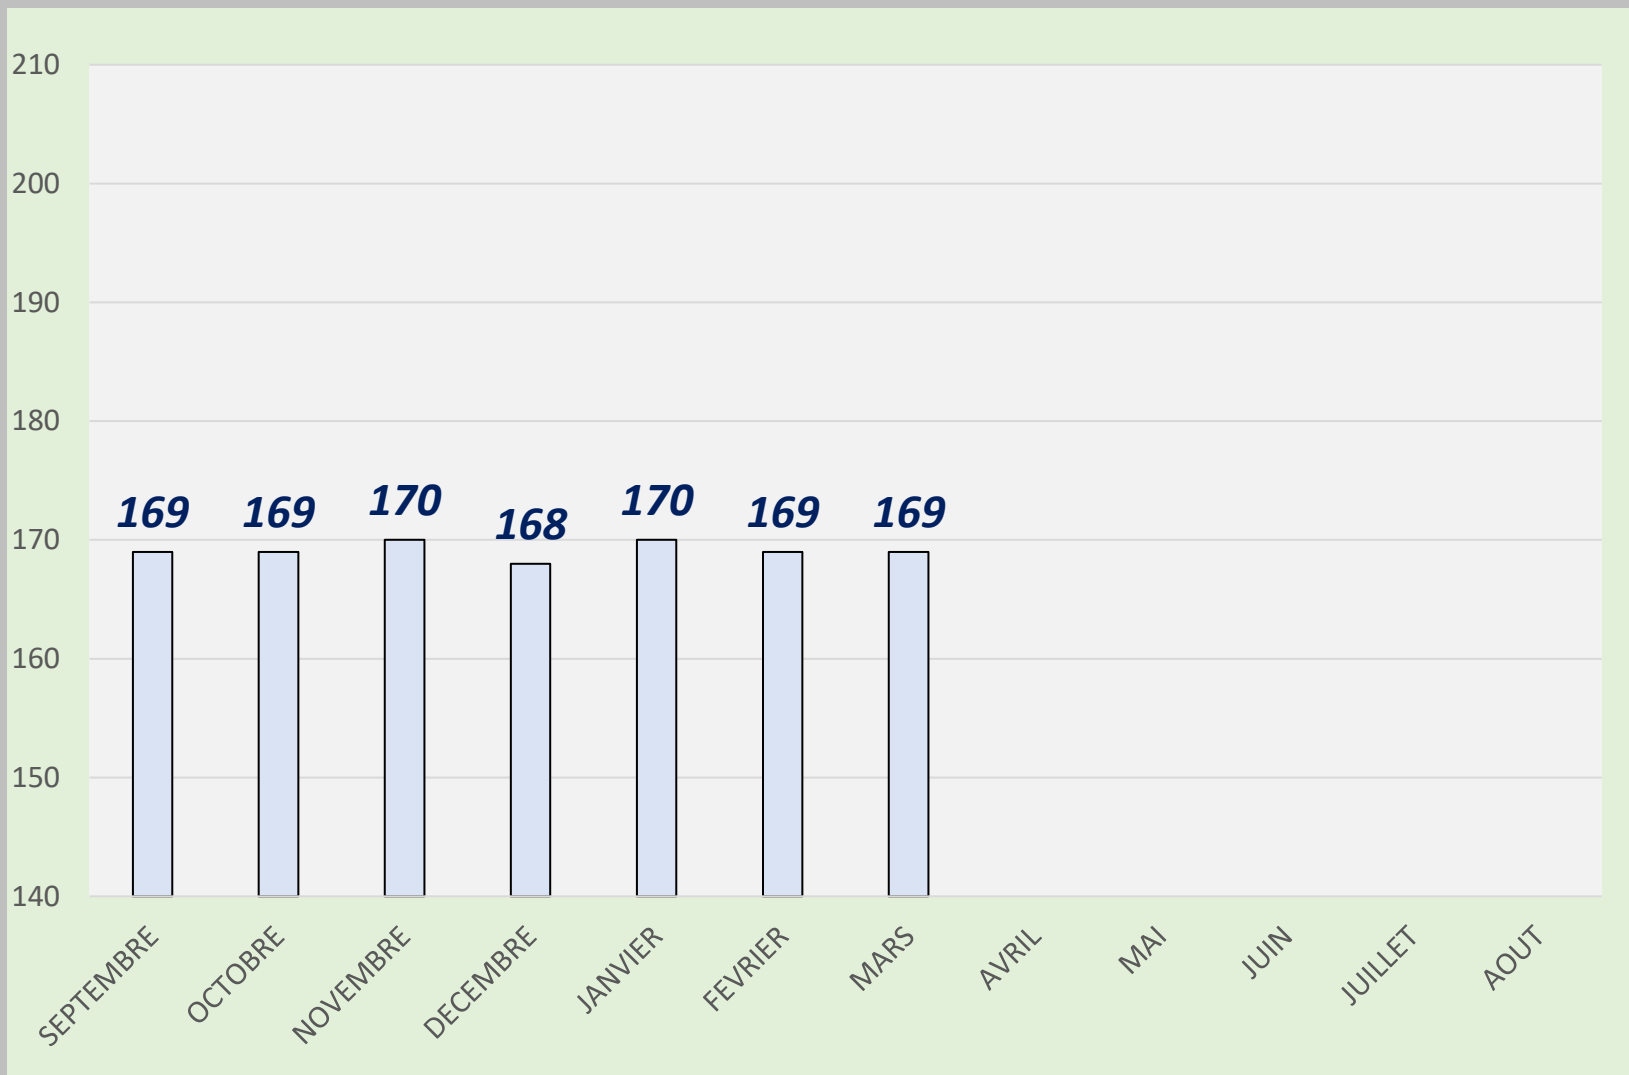

**LISTING FFB S Q**

**PORRETTA SÉBASTIEN**

# SÉNIOR

# B. C. DES COSTIÈRES 2025 - 2026

	Quilles	Li.	Moyenne
SEPTEMBRE	17924	106	<b>169,09</b>
OCTOBRE	20624	122	<b>169,05</b>
NOVEMBRE	17886	105	<b>170,34</b>
DECEMBRE	16638	99	<b>168,06</b>
JANVIER	15491	91	<b>170,23</b>
FEVRIER	15923	94	<b>169,39</b>
MARS	15923	94	<b>169,39</b>
AVRIL			
MAI			
JUIN			
JUILLET			
AOUT			