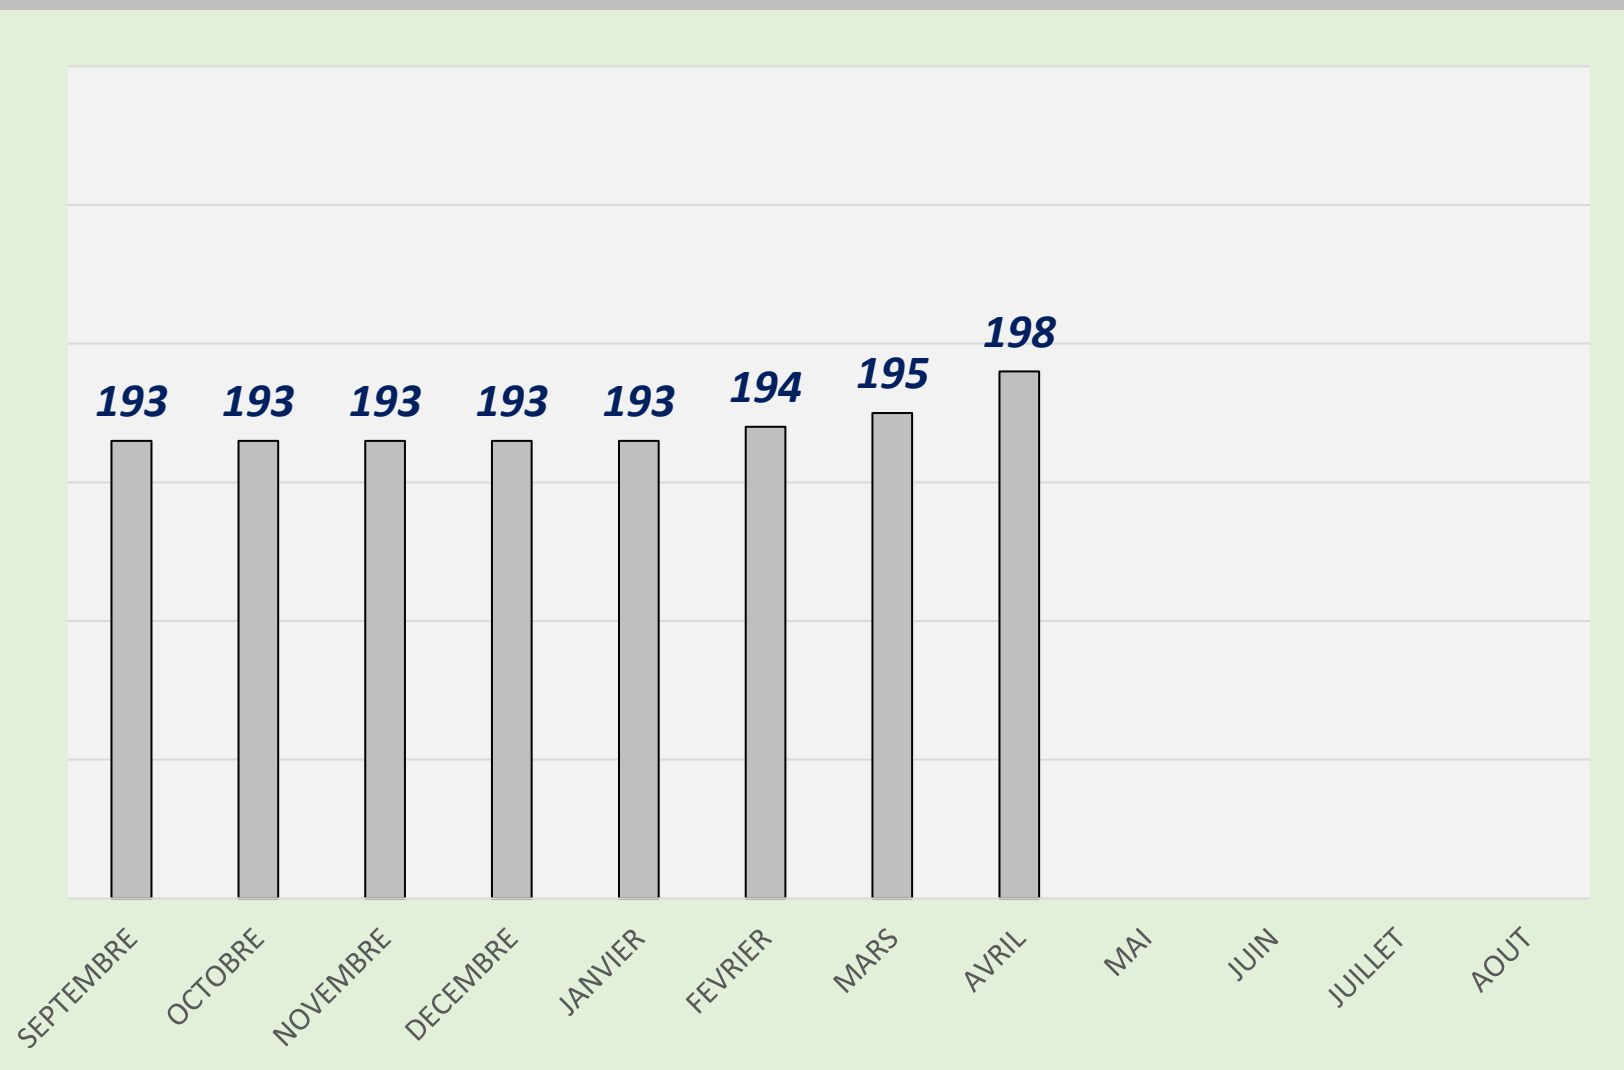

LISTING FFBSQ

TRUBIN SERGIY

SÉNIOR
+ A

B. C. DES COSTIÈRES
2025 - 2026

| | <i>Quilles</i> | <i>Li.</i> | <i>Moyenne</i> |
|-----------|----------------|------------|----------------|
| SEPTEMBRE | 34988 | 181 | 193,30 |
| OCTOBRE | 34988 | 181 | 193,30 |
| NOVEMBRE | 35299 | 182 | 193,95 |
| DECEMBRE | 32917 | 170 | 193,63 |
| JANVIER | 32917 | 170 | 193,63 |
| FEVRIER | 33106 | 170 | 194,74 |
| MARS | 33070 | 169 | 195,62 |
| AVRIL | 26970 | 136 | 198,31 |
| MAI | | | |
| JUIN | | | |
| JUILLET | | | |
| AOUT | | | |

SÉNIOR
+ A

B. C. DES COSTIÈRES
2024 - 2025

| | <i>Quilles</i> | <i>Li.</i> | <i>Moyenne</i> |
|-----------|----------------|------------|----------------|
| SEPTEMBRE | 7452 | 37 | 201,41 |
| OCTOBRE | 7452 | 37 | 201,41 |
| NOVEMBRE | 10799 | 54 | 199,98 |
| DECEMBRE | 10799 | 54 | 199,98 |
| JANVIER | 13181 | 66 | 199,71 |
| FEVRIER | 17305 | 88 | 196,60 |
| MARS | 21940 | 112 | 195,80 |
| AVRIL | 27285 | 141 | 193,51 |
| MAI | 32040 | 165 | 194,18 |
| JUIN | 31129 | 161 | 193,35 |
| JUILLET | 34988 | 181 | 193,30 |
| AOUT | 34988 | 181 | 193,30 |