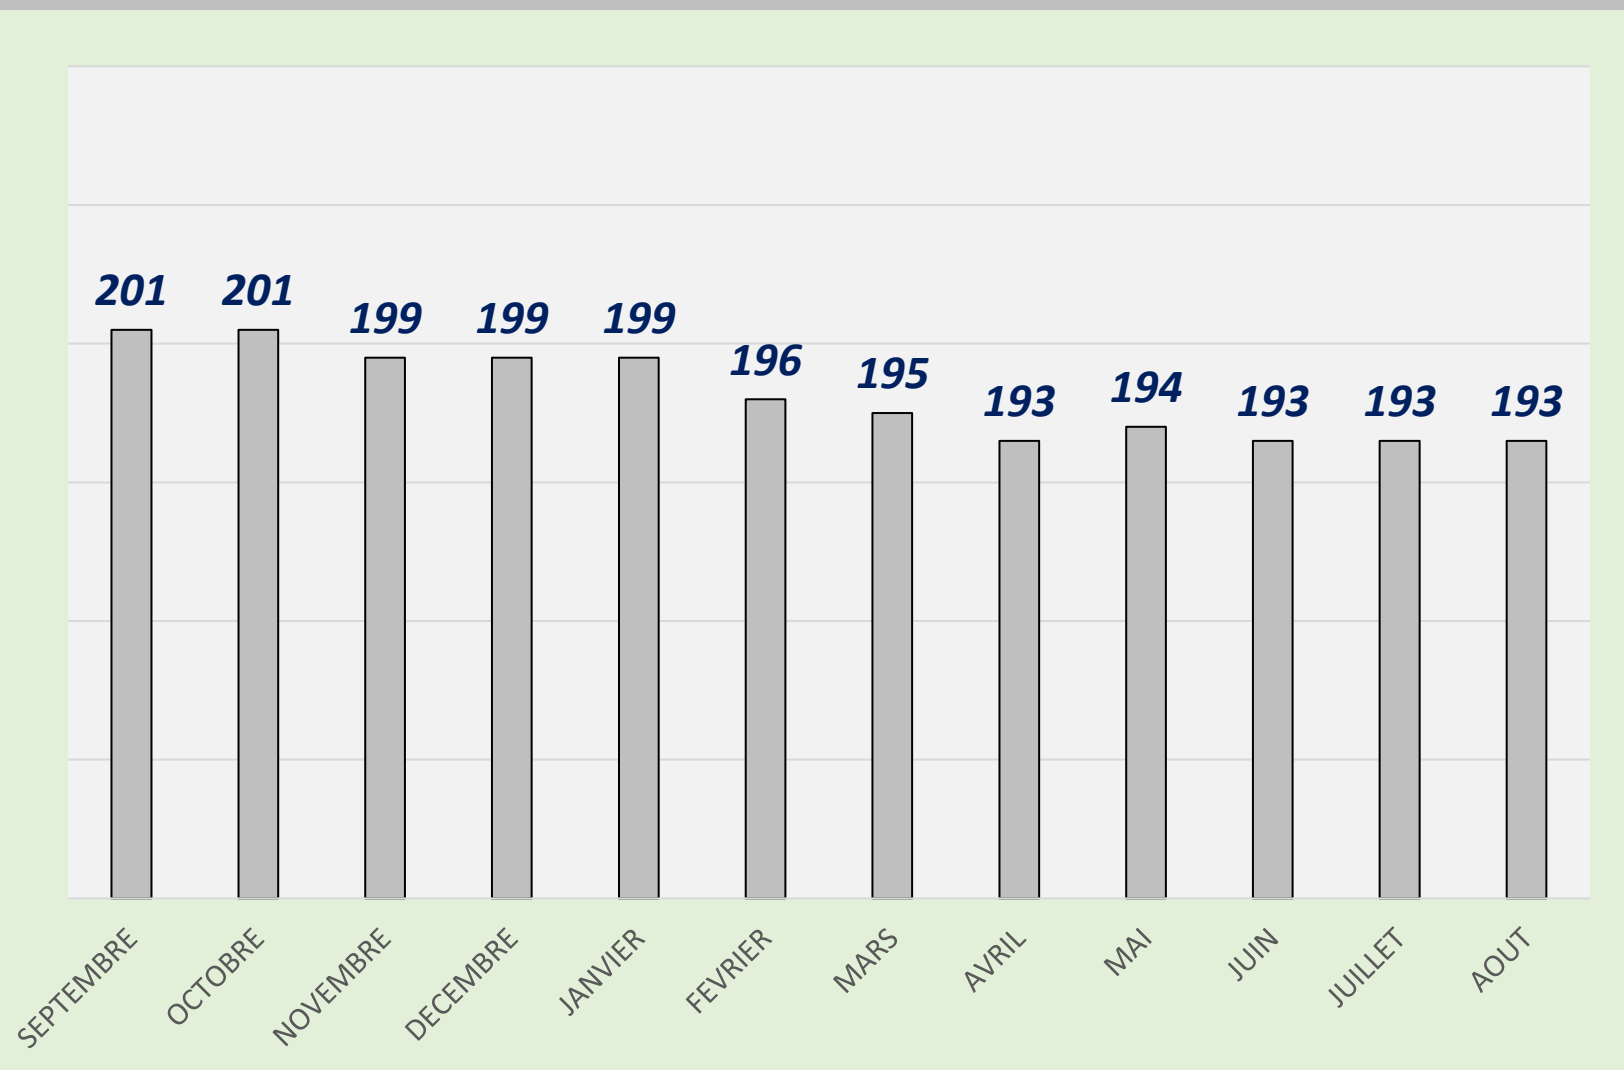

LISTING FFBSQ

TRUBIN SERGIY

SÉNIOR
+ A

B. C. DES COSTIÈRES
2025 - 2026

| | <i>Quilles</i> | <i>Li.</i> | <i>Moyenne</i> |
|-----------|----------------|------------|----------------|
| SEPTEMBRE | 34988 | 181 | 193,30 |
| OCTOBRE | 34988 | 181 | 193,30 |
| NOVEMBRE | 35299 | 182 | 193,95 |
| DECEMBRE | 32917 | 170 | 193,63 |
| JANVIER | 32917 | 170 | 193,63 |
| FEVRIER | 33106 | 170 | 194,74 |
| MARS | 33070 | 169 | 195,62 |
| AVRIL | 26970 | 136 | 198,31 |
| MAI | | | |
| JUIN | | | |
| JUILLET | | | |
| AOUT | | | |

SÉNIOR
+ A

B. C. DES COSTIÈRES
2024 - 2025

| | <i>Quilles</i> | <i>Li.</i> | <i>Moyenne</i> |
|-----------|----------------|------------|----------------|
| SEPTEMBRE | 7452 | 37 | 201,41 |
| OCTOBRE | 7452 | 37 | 201,41 |
| NOVEMBRE | 10799 | 54 | 199,98 |
| DECEMBRE | 10799 | 54 | 199,98 |
| JANVIER | 13181 | 66 | 199,71 |
| FEVRIER | 17305 | 88 | 196,60 |
| MARS | 21940 | 112 | 195,80 |
| AVRIL | 27285 | 141 | 193,51 |
| MAI | 32040 | 165 | 194,18 |
| JUIN | 31129 | 161 | 193,35 |
| JUILLET | 34988 | 181 | 193,30 |
| AOUT | 34988 | 181 | 193,30 |