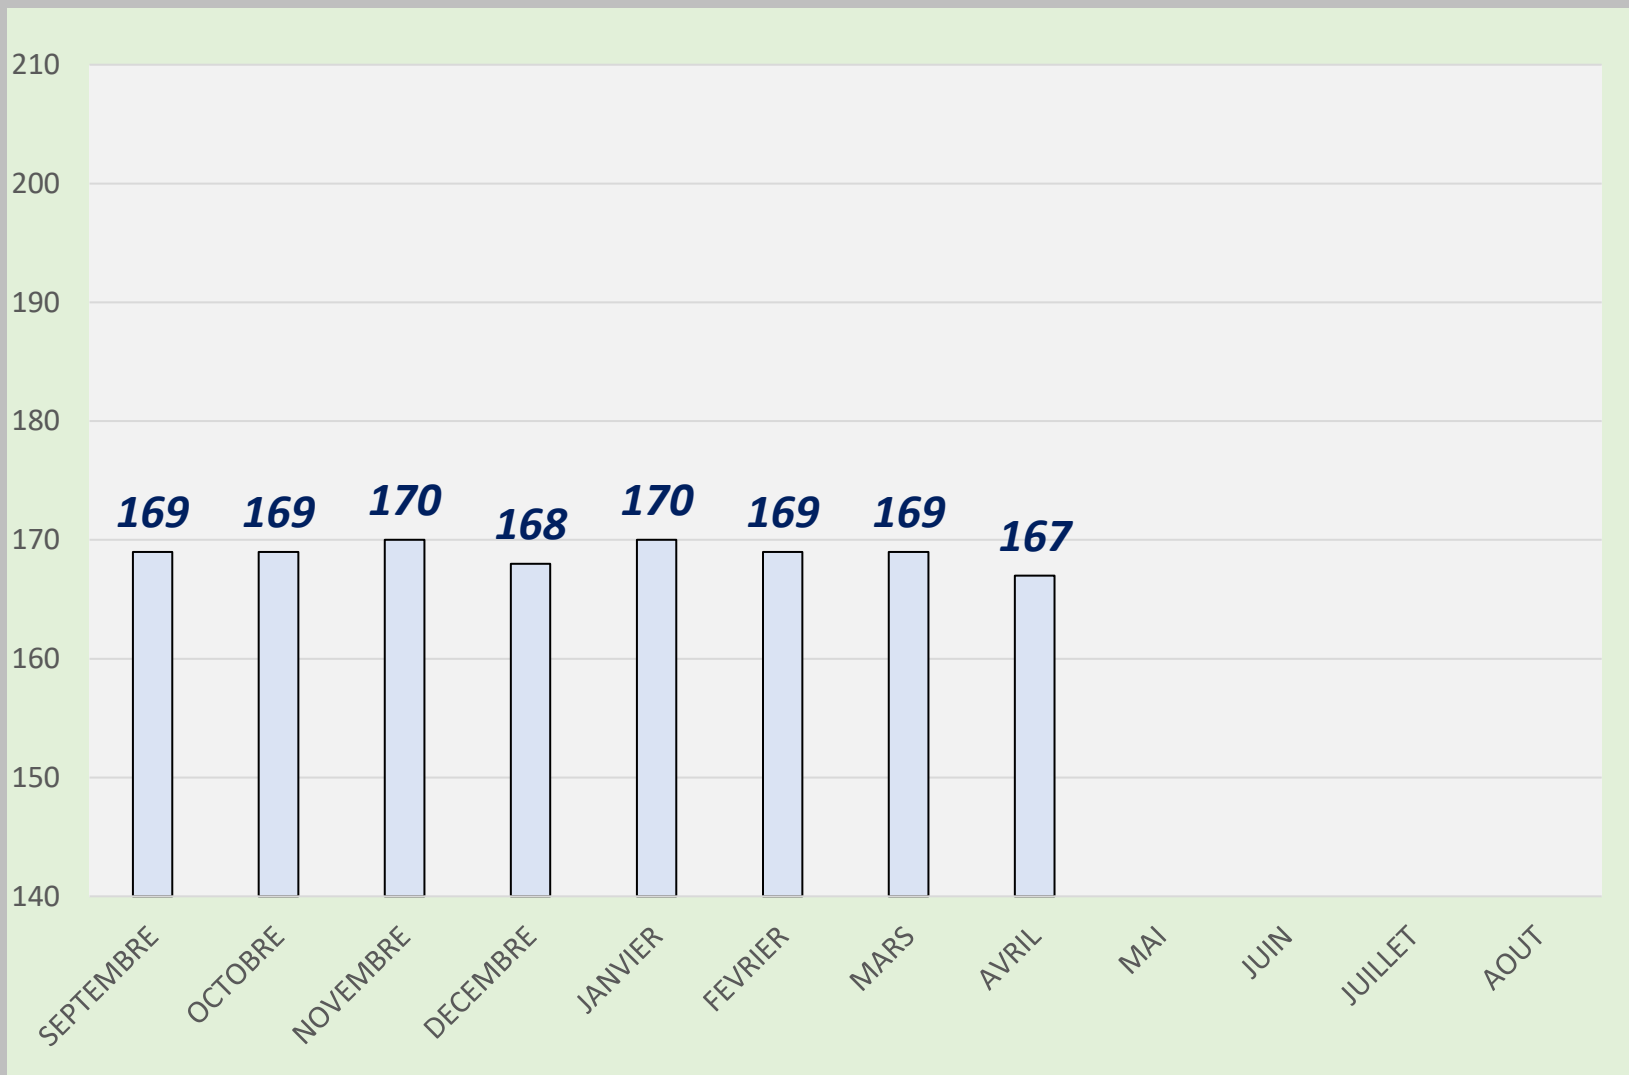

LISTING FFB S Q

PORRETTA SÉBASTIEN

SÉNIOR

B. C. DES COSTIÈRES 2025 - 2026

	Quilles	Li.	Moyenne
SEPTEMBRE	17924	106	169,09
OCTOBRE	20624	122	169,05
NOVEMBRE	17886	105	170,34
DECEMBRE	16638	99	168,06
JANVIER	15491	91	170,23
FEVRIER	15923	94	169,39
MARS	15923	94	169,39
AVRIL	14938	89	167,84
MAI			
JUIN			
JUILLET			
AOUT			